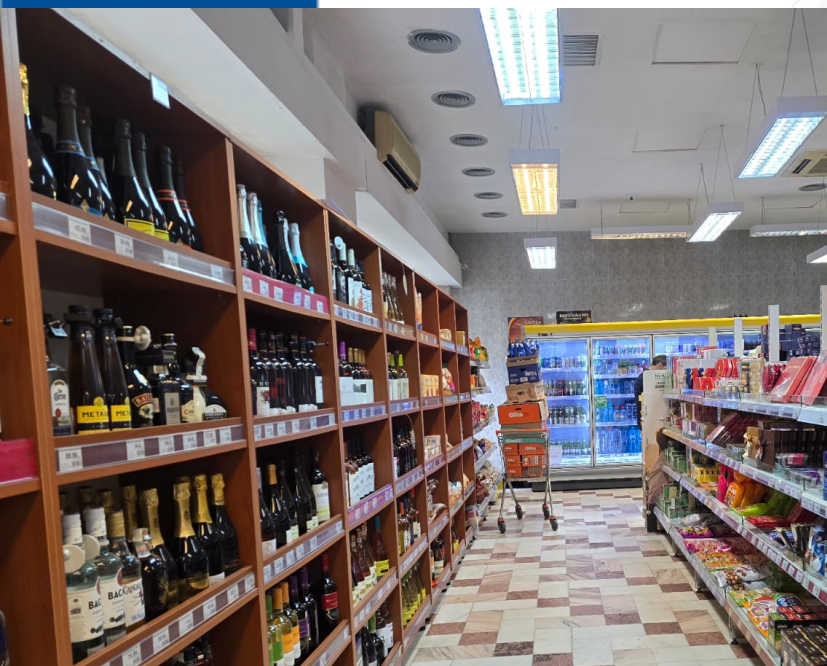

BEST CHOICE

Floreasca, Bucuresti

Spatiu Comercial Floreasca

PRET INCHIRIERE

25.000 €

CONTACT

Broker Iustina Dragu
Telefon 0317100200
E-mail leads@svn.ro
Adresa Str. Duiuiu Zamfirescu, nr. 5,
Sector 1, 011811, Bucuresti