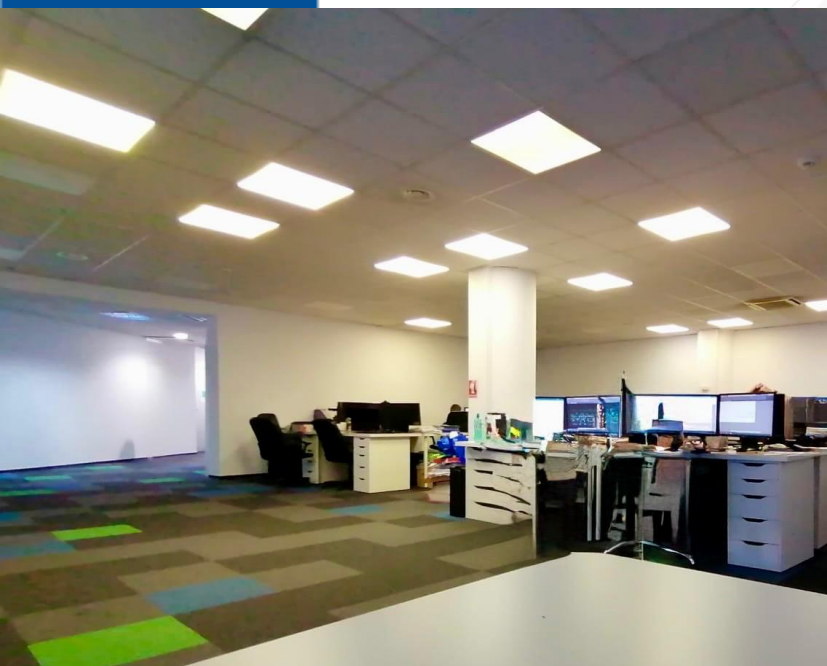

BEST CHOICE

Universitate, Sector 1, Bucuresti

Spatiu de birouri - 526 MP |

Posibilitate

Recompartimentare |

Universitate

PRET INCHIRIERE

10 €/mp

CONTACT

Broker Cristian Vasile
Telefon 0317100200
E-mail leads@svn.ro
Adresa Str. Duiliu Zamfirescu, nr. 5,
Sector 1, 011811, Bucuresti

[linkedin.com/company/residentialist-by-svn-romania](https://www.linkedin.com/company/residentialist-by-svn-romania)

[instagram.com/residentialist.ro](https://www.instagram.com/residentialist.ro)

www.residentialist.ro

DESPRE PROPRIETATE

✓ Cea mai buna oferta ✓ Oferta recenta

Nr. camere	-
Compartimentare	-
An constructie	-
Nivel	3 / (-1) + S + P + 6
Suprafata	-
Bai	4
Balcoane	-
Parcari	2