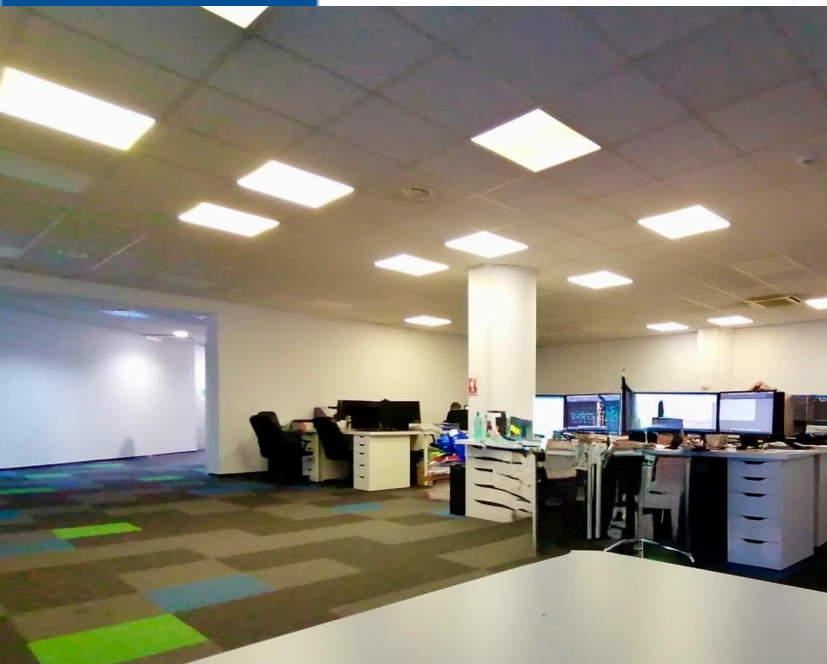

BEST CHOICE

Universitate, Sector 1, Bucuresti

**Spatiu de birouri - 526 MP |**

**Posibilitate**

**Recompartimentare |**

**Universitate**

PRET INCHIRIERE

**11 €/mp**