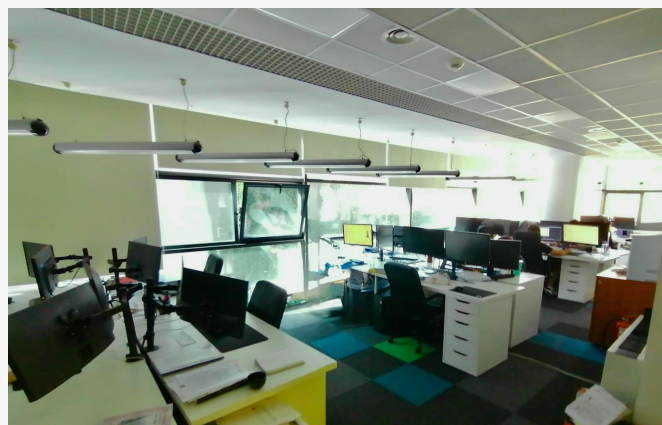

BEST CHOICE

Universitate, Sector 1, Bucuresti

**Spatiu de birouri - 526 MP |**

**Posibilitate**

**Recompartimentare |**

**Universitate**

PRET INCHIRIERE

**11 €/mp**