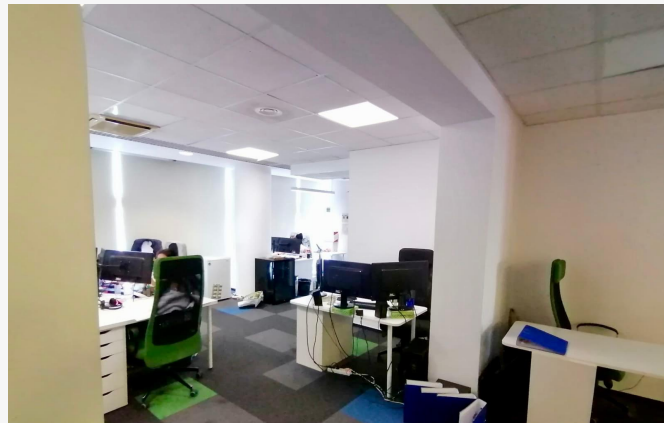

BEST CHOICE

Universitate, Sector 1, Bucuresti

Spatiu de birouri - 526 MP |

Posibilitate

Recompartimentare |

Universitate

PRET INCHIRIERE

10 €/mp