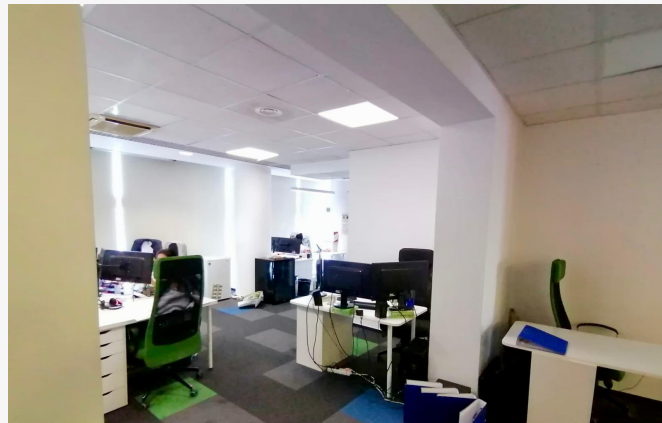

BEST CHOICE

Universitate, Sector 1, Bucuresti

**Spatiu de birouri - 526 MP |**

**Posibilitate**

**Recompartimentare |**

**Universitate**

PRET INCHIRIERE

**11 €/mp**