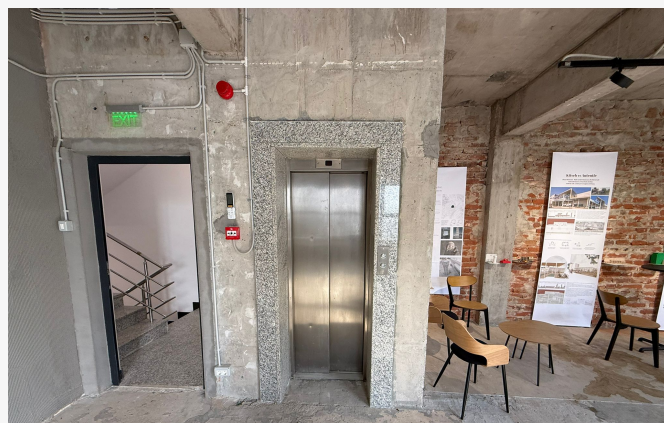

BEST CHOICE

Floreasca, Bucuresti

**Cladire de Birouri | Cladire
Cabinete | Medicale | De
Inchiriat | Floreasca**

PRET INCHIRIERE

12.000 €

CONTACT

Broker Madalina Lungu
Telefon 0317100200
E-mail leads@svn.ro
Adresa Str. Duiuiu Zamfirescu, nr. 5,
Sector 1, 011811, Bucuresti