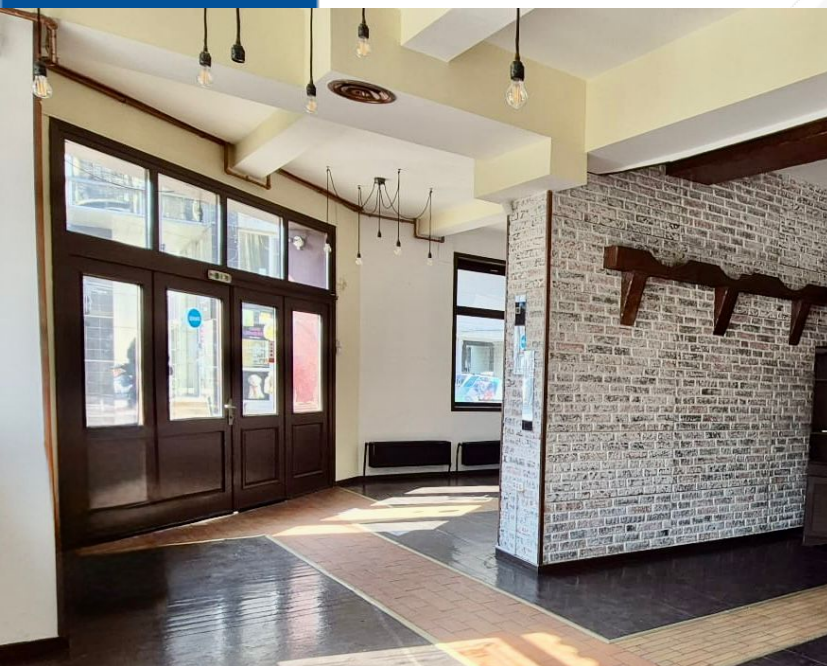

BEST CHOICE

Pache Protopopescu, Ferdinand, Bucuresti

**Spatiu comercial cu vad |  
Restaurant | Farmacie |  
Pache Protopopescu | Vad  
mare**

PRET INCHIRIERE

**3.500 €**