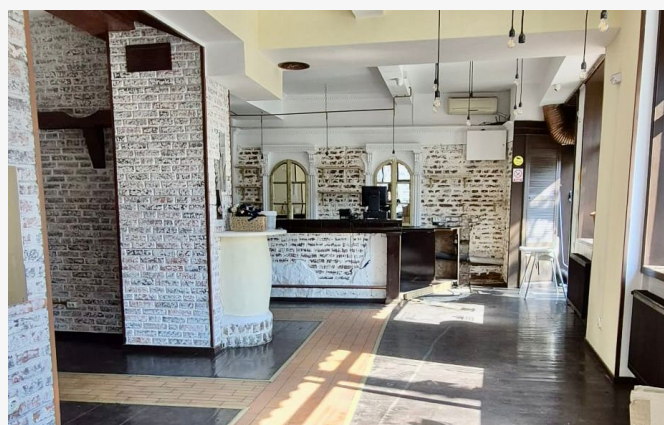

BEST CHOICE

Pache Protopopescu, Ferdinand, Bucuresti

**Spatiu comercial cu vad |  
Restaurant | Farmacie |  
Pache Protopopescu | Vad  
mare**

PRET INCHIRIERE

**3.500 €**