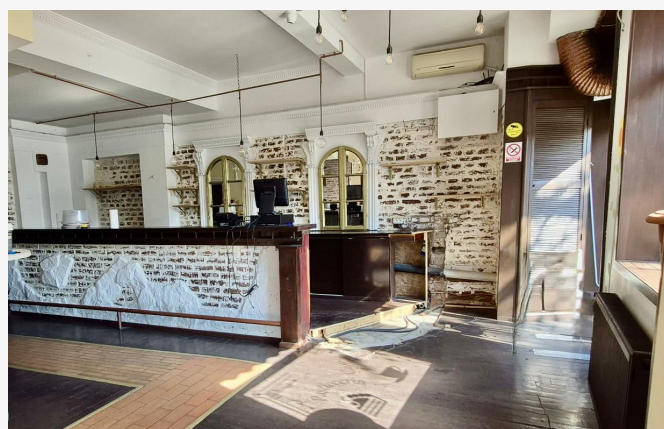

BEST CHOICE

Pache Protopopescu, Ferdinand, Bucuresti

**Spatiu comercial cu vad |  
Restaurant | Farmacie |  
Pache Protopopescu | Vad  
mare**

PRET INCHIRIERE

**3.500 €**