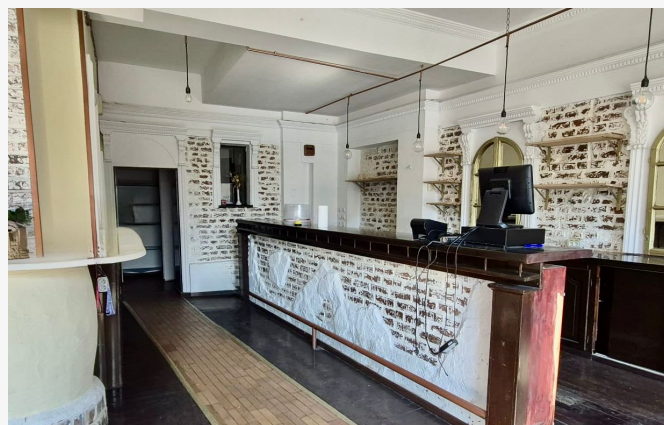

BEST CHOICE

Pache Protopopescu, Ferdinand, Bucuresti

**Spatiu comercial cu vad |  
Restaurant | Farmacie |  
Pache Protopopescu | Vad  
mare**

PRET INCHIRIERE

**3.500 €**