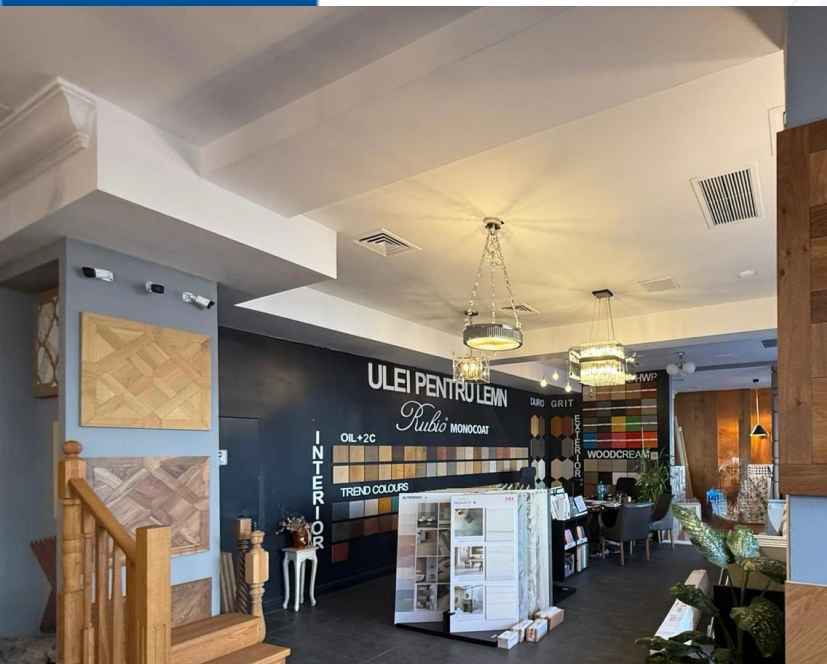

BEST CHOICE

Banu Manta, 1 Mai, Bucuresti

Spatiu Comercial I Sector 1

PRET INCHIRIERE

3.399 €

CONTACT

Broker Florin Politeanu
Telefon 0730177259
E-mail leads@svn.ro
Adresa Str. Duiliu Zamfirescu, nr. 5,
Sector 1, 011811, Bucuresti