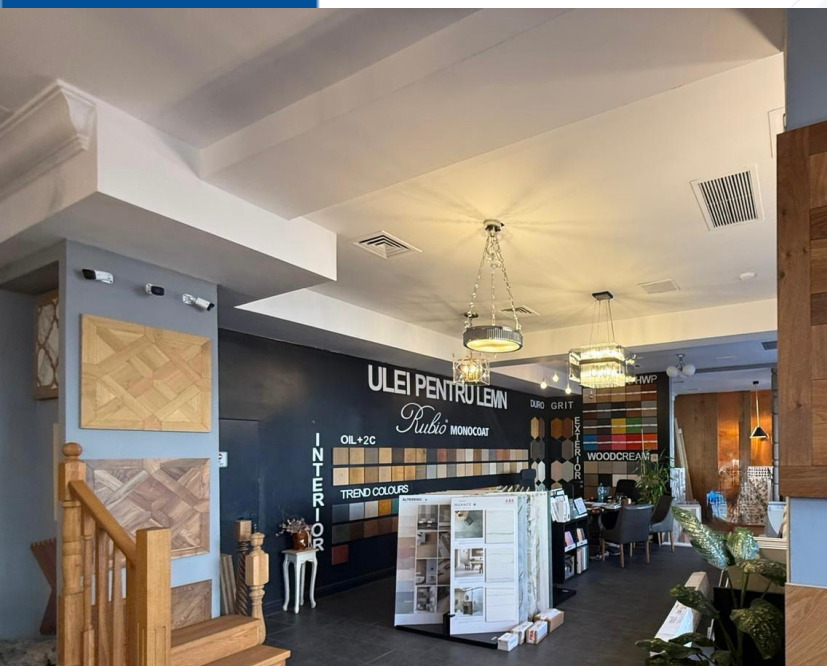

BEST CHOICE

Banu Manta, 1 Mai, Bucuresti

Spatiu Comercial I Sector 1

PRET INCHIRIERE

3.399 €

CONTACT

Broker Cristian Vasile
Telefon 0317100200
E-mail leads@svn.ro
Adresa Str. Duiliu Zamfirescu, nr. 5,
Sector 1, 011811, Bucuresti