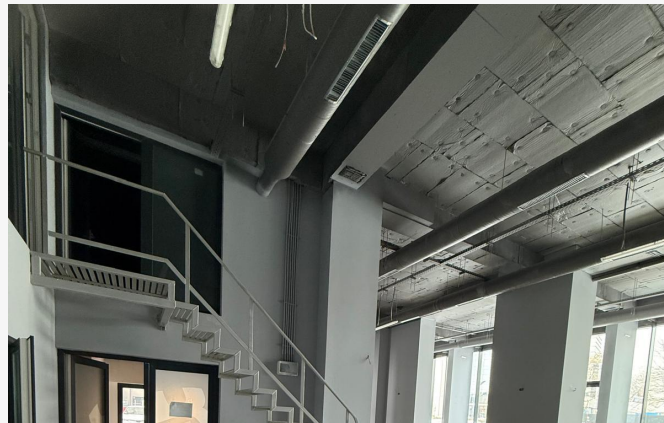

BEST CHOICE

Floreasca, Bucuresti

Spatiu comercial | Fabrica de Glucoza

PRET INCHIRIERE + TVA

28 €/mp

CONTACT

Broker Iustina Dragu
Telefon 0317100200
E-mail leads@svn.ro
Adresa Str. Duiiliu Zamfirescu, nr. 5,
Sector 1, 011811, Bucuresti