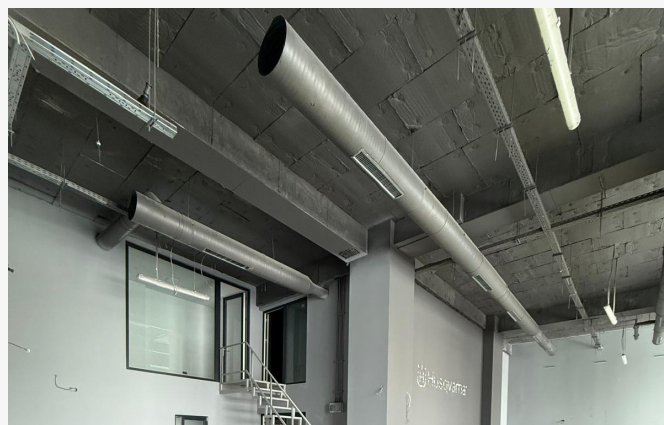

BEST CHOICE

Floreasca, Bucuresti

Spatiu comercial | Fabrica de Glucoza

PRET INCHIRIERE + TVA

28 €/mp

CONTACT

Broker Iustina Dragu
Telefon 0317100200
E-mail leads@svn.ro
Adresa Str. Duiiliu Zamfirescu, nr. 5,
Sector 1, 011811, Bucuresti