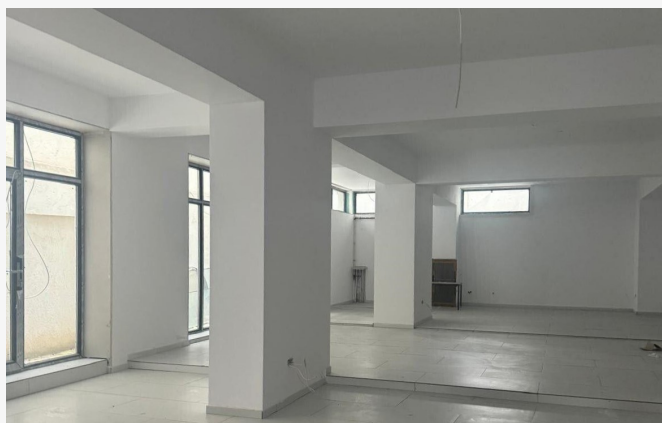

BEST CHOICE

Floreasca, Bucuresti

Spatiu Comercial Floreasca

PRET INCHIRIERE

5.899 €

CONTACT

Broker Iustina Dragu
Telefon 0317100200
E-mail leads@svn.ro
Adresa Str. Duiliu Zamfirescu, nr. 5,
Sector 1, 011811, Bucuresti