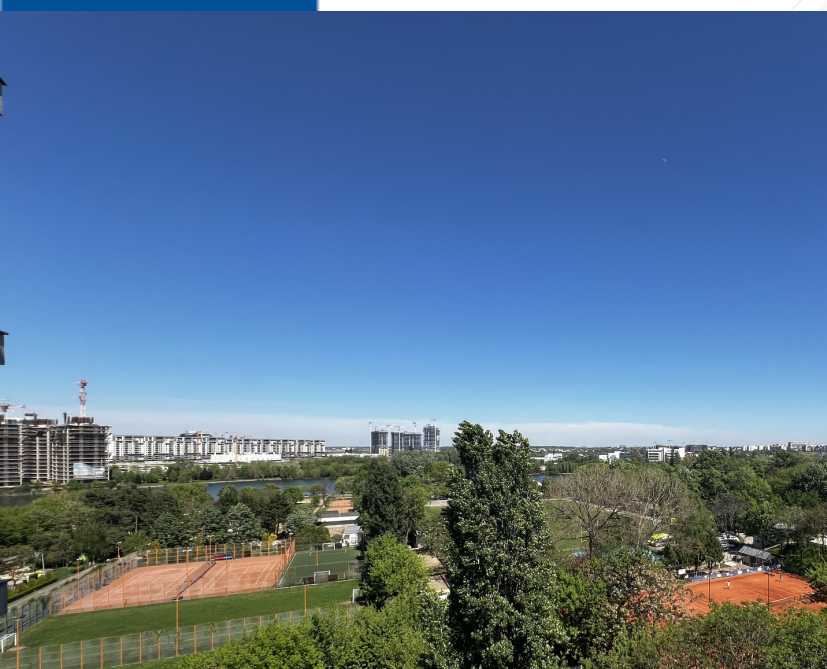

NEW HOME

Floreasca, Bucuresti

3 Camere Floreasca Residence Vedere Lac

PRET VANZARE

230.000 €

Rata incepand de la 4.845 RON cu *servicii de creditare oferite gratuit de SVN broker credite

CONTACT

Broker Adriana Vasile
Telefon 0317100200
E-mail leads@svn.ro
Adresa Str. Duiiliu Zamfirescu, nr. 5,
Sector 1, 011811, Bucuresti