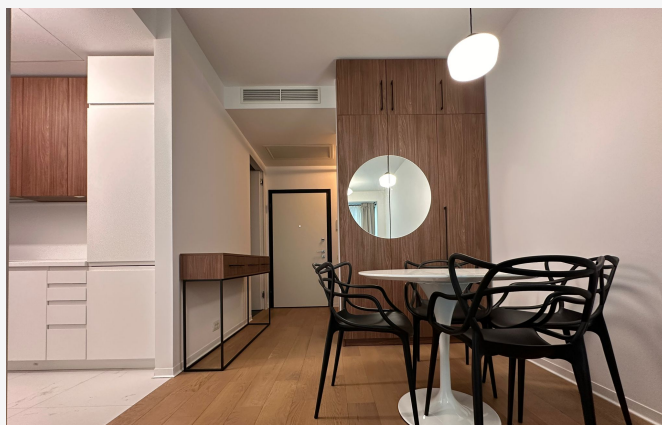

DESPRE PROPRIETATE

✓ Cea mai buna oferta ✓ Oferta recenta

Nr. camere	2
Compartimentare	Semidecomandat
An constructie	2021
Nivel	1 / 15
Suprafata	41 mp
Bai	1
Balcoane	1
Parcari	-