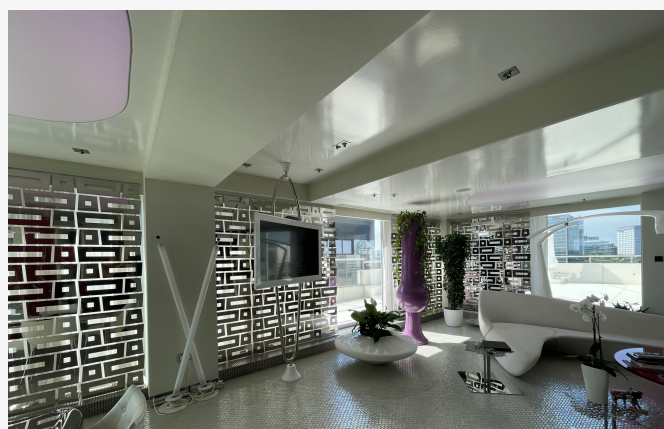

DREAM HOME

Floreasca, Bucuresti

Penthouse Unic Floreasca - Terasa 250 MP

PRET VANZARE

1.750.000 €

Rata incepand de la 36.860 RON cu *servicii de
creditare oferite gratuit de SVN broker credite

CONTACT

Broker Madalina Lungu
Telefon 0317100200
E-mail leads@svn.ro
Adresa Str. Duliu Zamfirescu, nr. 5,
Sector 1, 011811, Bucuresti