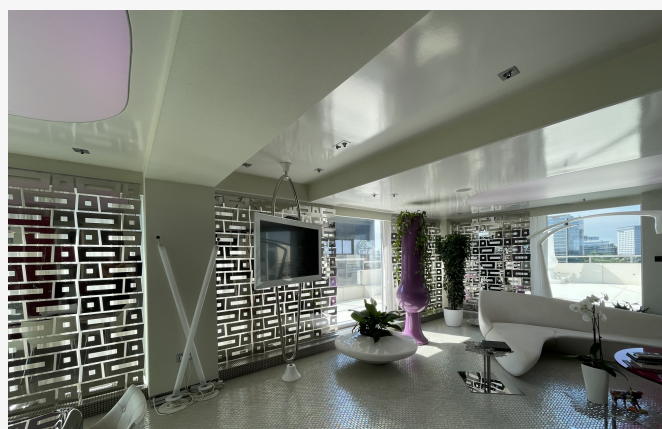

DREAM HOME

Floreasca, Bucuresti

Penthouse Unic Floreasca - Terasa 250 MP

PRET VANZARE

1.750.000 €

Rata incepand de la 36.860 RON cu *servicii de
creditare oferite gratuit de SVN broker credite

CONTACT

Broker Madalina Lungu
Telefon 0317100200
E-mail leads@svn.ro
Adresa Str. Duliu Zamfirescu, nr. 5,
Sector 1, 011811, Bucuresti