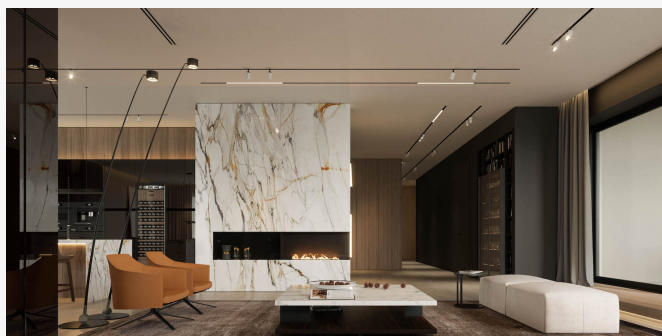

FAMILY TYPE

Baneasa, Bucuresti

Apartament 3 camere Pines cu vedere panoramica padurea Baneasa

PRET VANZARE + TVA

432.800 €

Rata incepand de la 9.116 RON cu *servicii de
creditare oferite gratuit de SVN broker credite