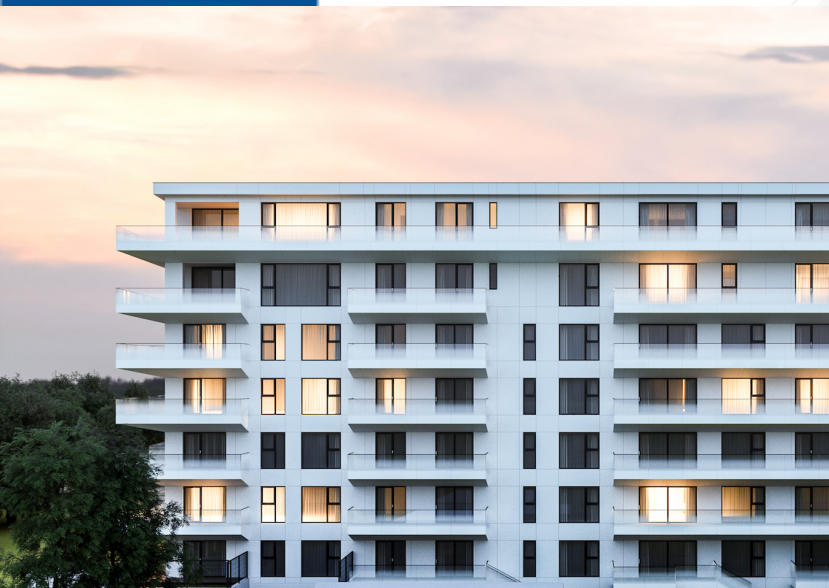

FAMILY TYPE

Baneasa, Bucuresti

Apartament 3 camere Pines cu vedere panoramica padurea Baneasa

PRET VANZARE + TVA

432.800 €

Rata incepand de la 9.116 RON cu *servicii de
creditare oferite gratuit de SVN broker credite