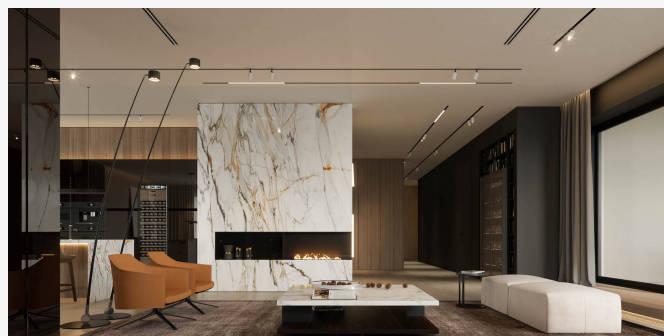

FAMILY TYPE

Baneasa, Bucuresti

Apartament 3 camere Pines cu vedere panoramica padurea Baneasa

PRET VANZARE + TVA

432.800 €

Rata incepand de la 9.116 RON cu *servicii de
creditare oferite gratuit de SVN broker credite