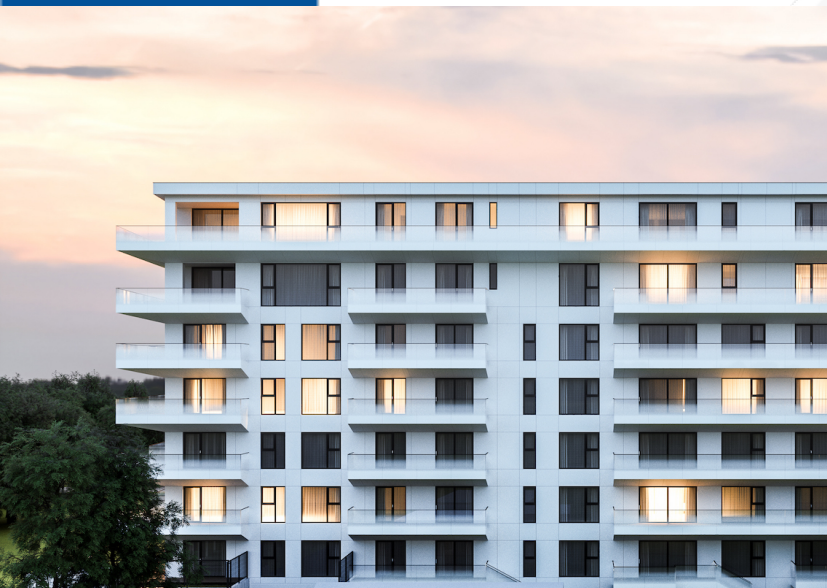

FAMILY TYPE

Baneasa, Bucuresti

Apartament 3 camere Pines cu vedere panoramica padurea Baneasa

PRET VANZARE + TVA

432.800 €

Rata incepand de la 9.116 RON cu *servicii de
creditare oferite gratuit de SVN broker credite