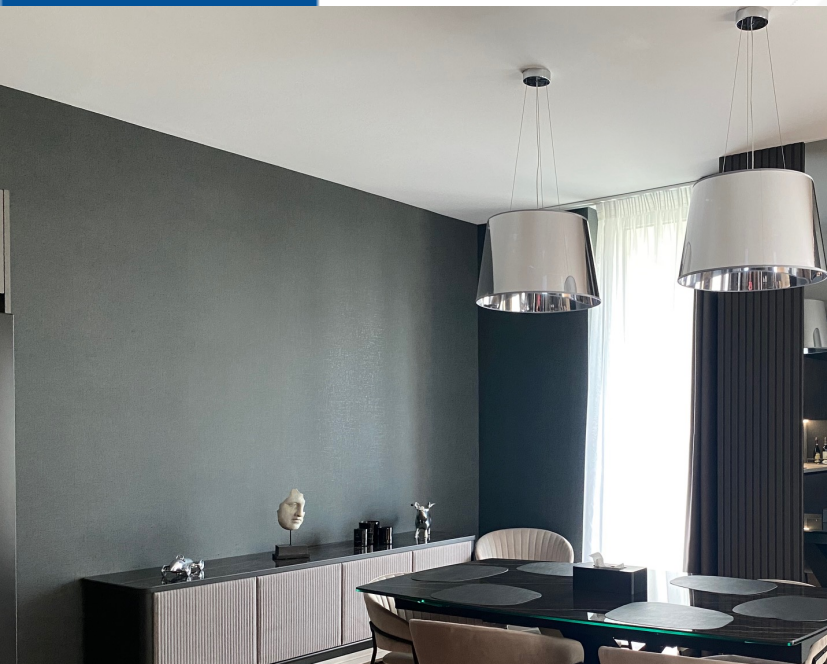

BEST CHOICE

Floreasca, Bucuresti

Penthouse 4 camere vedere lac Floreasca Parc Verdi

PRET VANZARE + TVA

1.059.900 €

Rata incepand de la 22.325 RON cu *servicii de creditare oferite gratuit de SVN broker credite