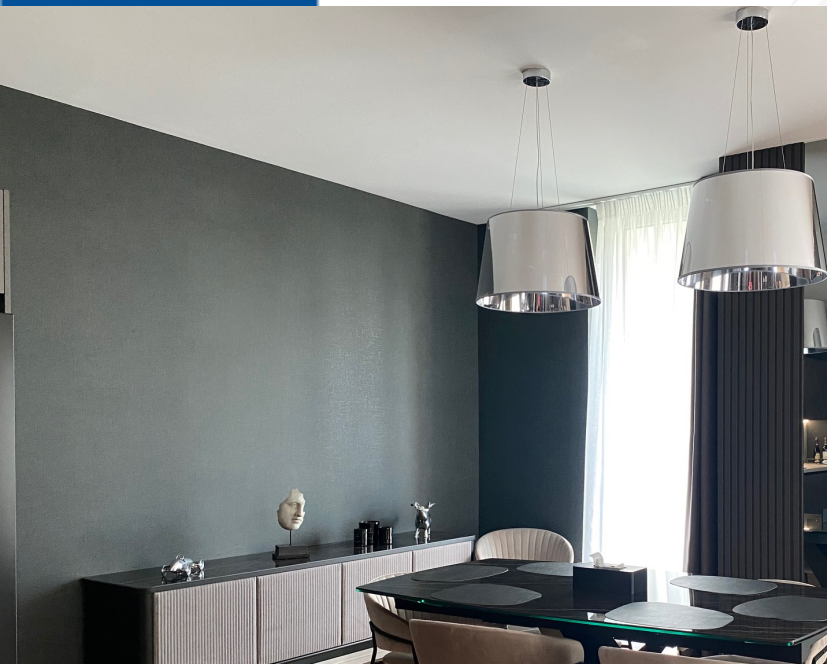

BEST CHOICE

Floreasca, Bucuresti

Penthouse 4 camere vedere lac Floreasca Parc Verdi

PRET VANZARE + TVA

1.059.900 €

Rata incepand de la 22.325 RON cu *servicii de
creditare oferite gratuit de SVN broker credite