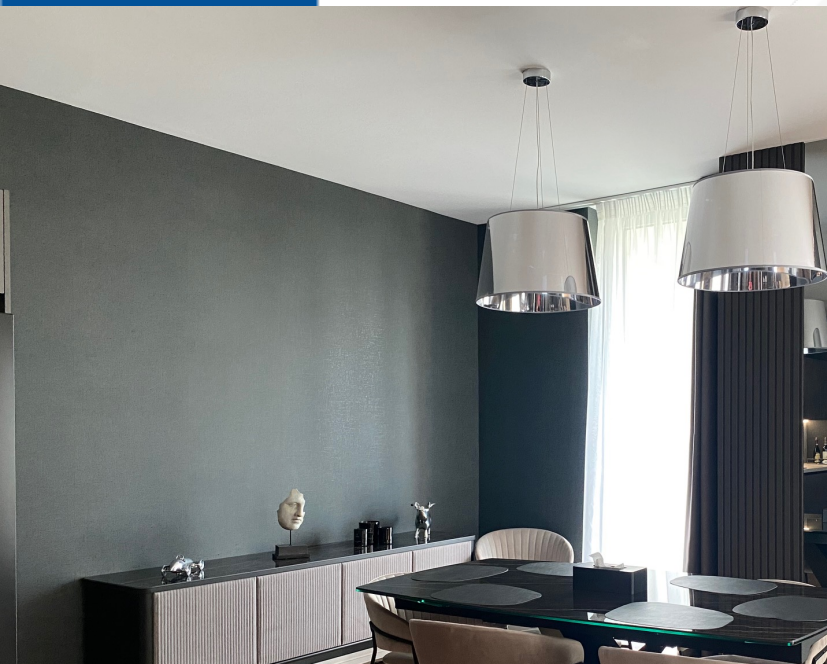

BEST CHOICE

Floreasca, Bucuresti

Penthouse 4 camere vedere lac Floreasca Parc Verdi

PRET VANZARE + TVA

1.059.900 €

Rata incepand de la 22.336 RON cu *servicii de creditare oferite gratuit de SVN broker credite