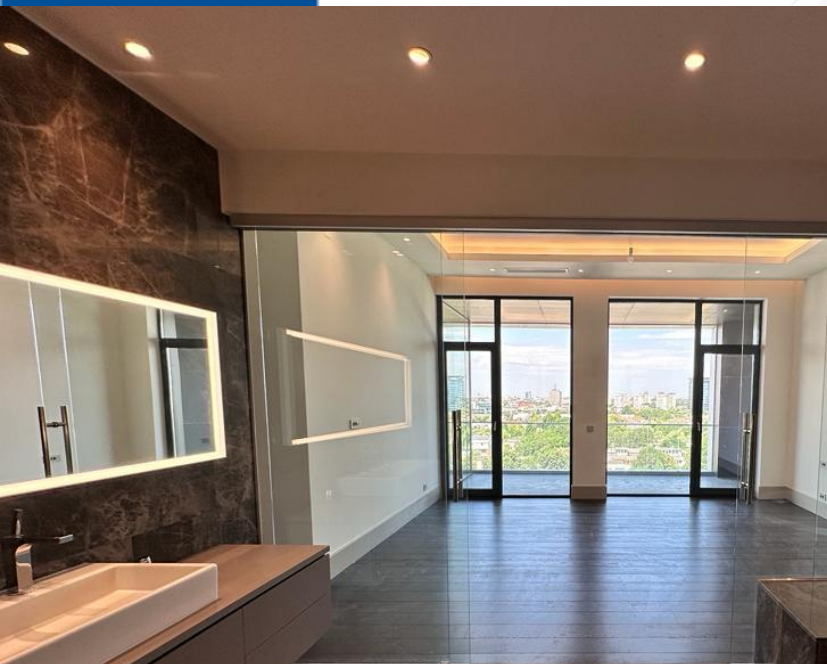

DREAM HOME

Floreasca, Bucuresti

Pethouse Premium 234 MP I Floreasca I View Deosebit

PRET VANZARE + TVA

1.125.600 €

Rata incepand de la 23.654 RON cu *servicii de creditare oferite gratuit de SVN broker credite