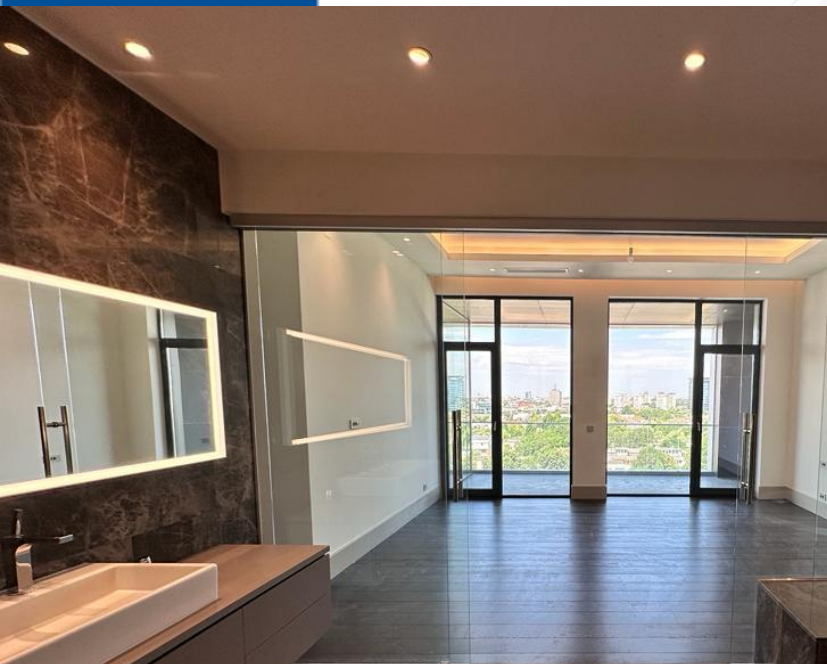

DREAM HOME

Floreasca, Bucuresti

Pethouse Premium 234 MP I Floreasca I View Deosebit

PRET VANZARE + TVA

1.125.600 €

Rata incepand de la 23.708 RON cu *servicii de creditare oferite gratuit de SVN broker credite