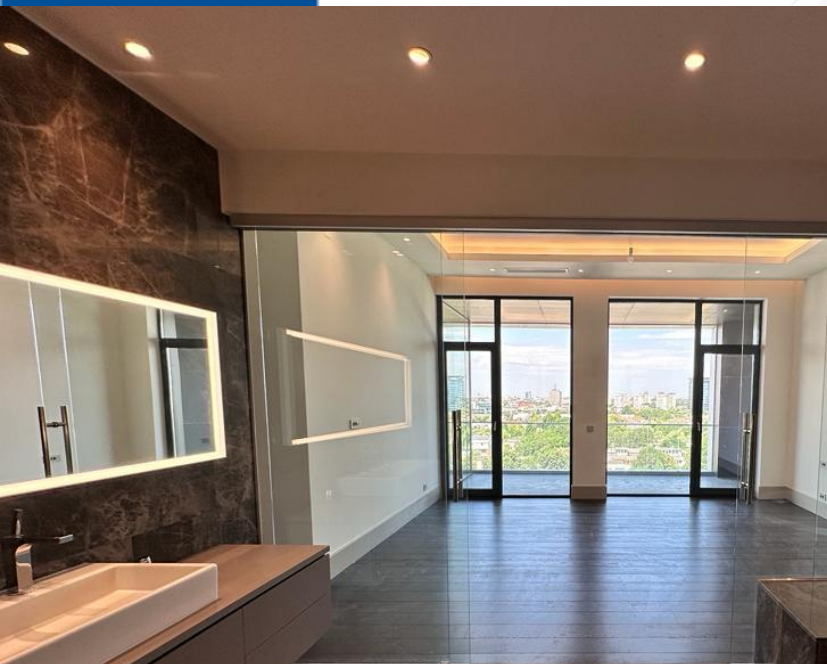

DREAM HOME

Floreasca, Bucuresti

Pethouse Premium 238 MP I Floreasca I View Deosebit

PRET VANZARE + TVA

1.146.240 €

Rata incepand de la 24.143 RON cu *servicii de creditare oferite gratuit de SVN broker credite