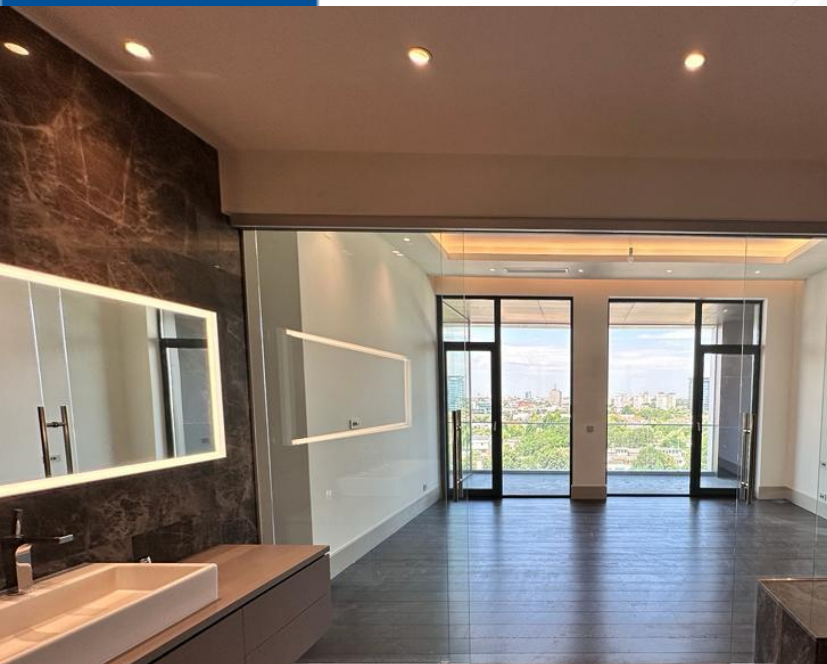

DREAM HOME

Floreasca, Bucuresti

Pethouse Premium 238 MP I Floreasca I View Deosebit

PRET VANZARE + TVA

1.146.240 €

Rata incepand de la 27.625 RON cu *servicii de
creditare oferite gratuit de SVN broker credite

CONTACT

Broker Adriana Vasile
Telefon 0317100200
E-mail leads@svn.ro
Adresa Str. Duiiliu Zamfirescu, nr. 5,
Sector 1, 011811, Bucuresti

[linkedin.com/company/residentialist-by-svn-romania](https://www.linkedin.com/company/residentialist-by-svn-romania)

[instagram.com/residentialist.ro](https://www.instagram.com/residentialist.ro)

www.residentialist.ro

DESPRE PROPRIETATE

✓ Cea mai buna oferta ✓ Oferta recenta

Nr. camere	4
Compartimentare	Decomandat
An constructie	2020
Nivel	10 / 10
Suprafata	238.8 mp
Bai	3
Balcoane	3
Parcari	-