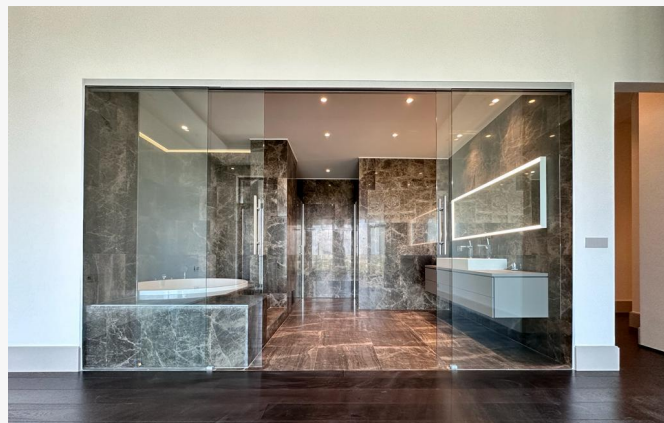

DREAM HOME

Floreasca, Bucuresti

Pethouse Premium 238 MP I Floreasca I View Deosebit

PRET VANZARE + TVA

1.146.240 €

Rata incepand de la 27.625 RON cu *servicii de
creditare oferite gratuit de SVN broker credite

CONTACT

Broker Adriana Vasile
Telefon 0317100200
E-mail leads@svn.ro
Adresa Str. Duiiliu Zamfirescu, nr. 5,
Sector 1, 011811, Bucuresti

[linkedin.com/company/residentialist-by-svn-romania](https://www.linkedin.com/company/residentialist-by-svn-romania)

[instagram.com/residentialist.ro](https://www.instagram.com/residentialist.ro)

www.residentialist.ro

DESPRE PROPRIETATE

✓ Cea mai buna oferta ✓ Oferta recenta

Nr. camere	4
Compartimentare	Decomandat
An constructie	2020
Nivel	10 / 10
Suprafata	238.8 mp
Bai	3
Balcoane	3
Parcari	-