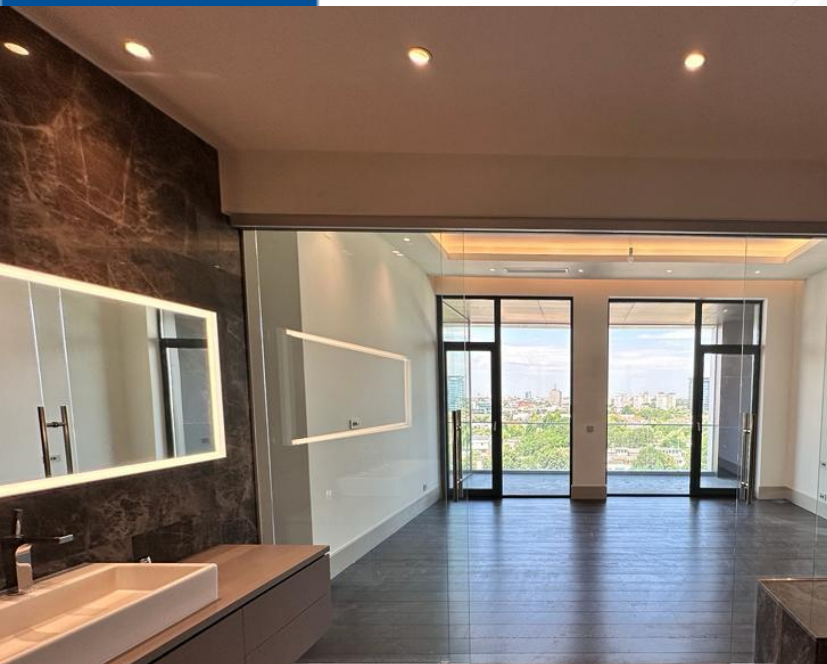

DREAM HOME

Floreasca, Bucuresti

Pethouse Premium 205 MP I Floreasca I View Deosebit

PRET VANZARE + TVA

984.528 €

Rata incepand de la 20.748 RON cu *servicii de
creditare oferite gratuit de SVN broker credite