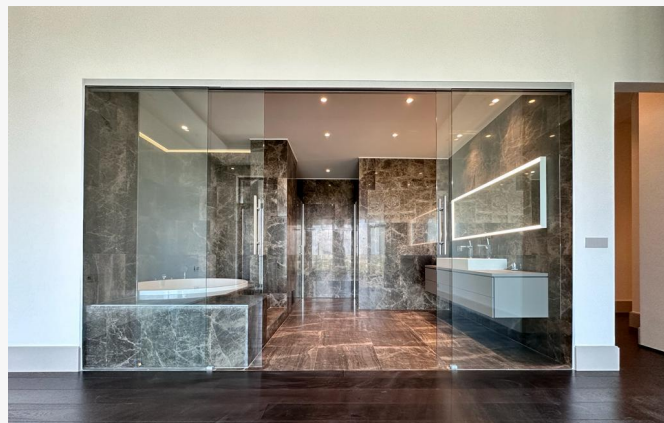

DREAM HOME

Floreasca, Bucuresti

Pethouse Premium 205 MP I Floreasca I View Deosebit

PRET VANZARE + TVA

984.528 €

Rata incepand de la 20.748 RON cu *servicii de
creditare oferite gratuit de SVN broker credite

CONTACT

Broker Anatol Cebotari
Telefon 0317100200
E-mail leads@svn.ro
Adresa Str. Duiiliu Zamfirescu, nr. 5,
Sector 1, 011811, Bucuresti

[linkedin.com/company/residentialist-by-svn-romania](https://www.linkedin.com/company/residentialist-by-svn-romania)

[instagram.com/residentialist.ro](https://www.instagram.com/residentialist.ro)

www.residentialist.ro

DESPRE PROPRIETATE

✓ Cea mai buna oferta ✓ Oferta recenta

Nr. camere	4
Compartimentare	Decomandat
An constructie	2020
Nivel	10 / 10
Suprafata	205.11 mp
Bai	3
Balcoane	3
Parcari	-