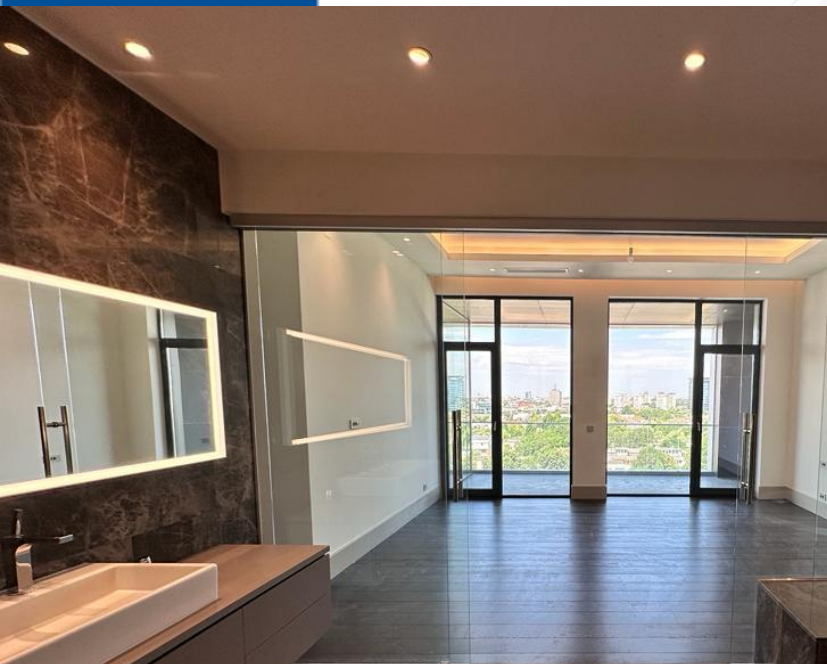

DREAM HOME

Floreasca, Bucuresti

Pethouse Premium 205 MP I Floreasca I View Deosebit

PRET VANZARE + TVA

984.528 €

Rata incepand de la 20.690 RON cu *servicii de creditare oferite gratuit de SVN broker credite