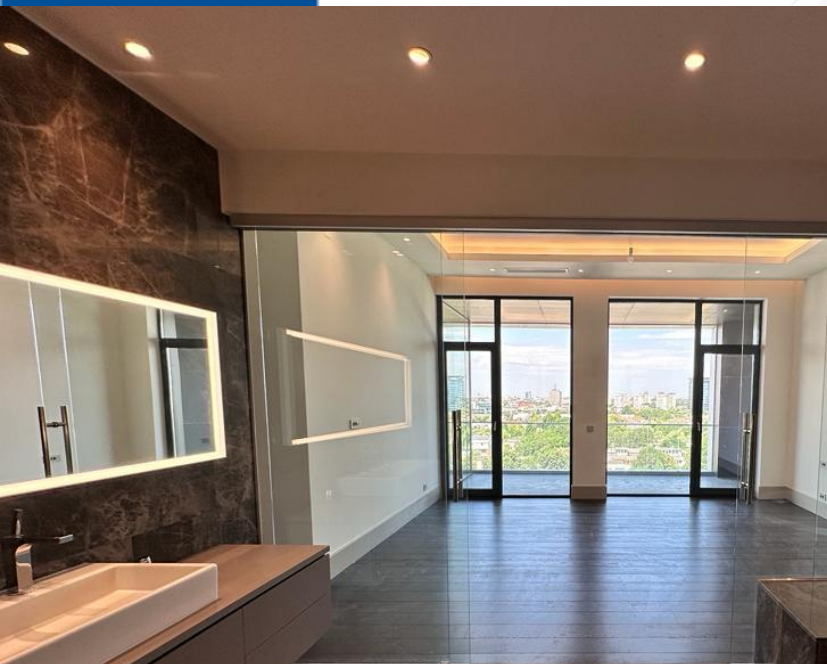

DREAM HOME

Floreasca, Bucuresti

Pethouse Premium 205 MP I Floreasca I View Deosebit

PRET VANZARE + TVA

984.528 €

Rata incepand de la 20.737 RON cu *servicii de creditare oferite gratuit de SVN broker credite