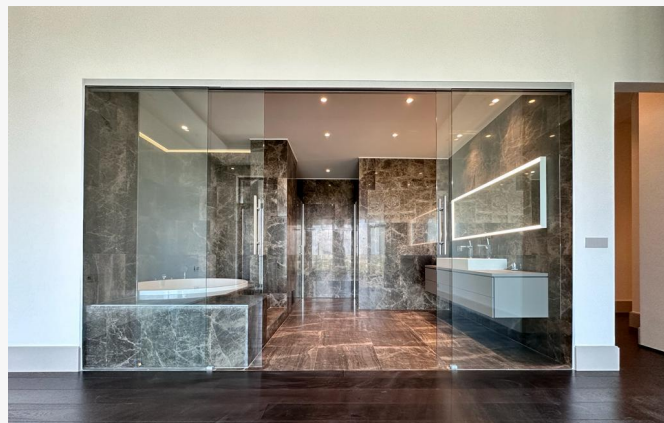

DREAM HOME

Floreasca, Bucuresti

Pethouse Premium 261MP I Floreasca I View Deosebit

PRET VANZARE + TVA

1.254.912 €

Rata incepand de la 26.372 RON cu *servicii de creditare oferite gratuit de SVN broker credite

CONTACT

Broker Anatol Cebotari
Telefon 0317100200
E-mail leads@svn.ro
Adresa Str. Duiiliu Zamfirescu, nr. 5,
Sector 1, 011811, Bucuresti

[linkedin.com/company/residentialist-by-svn-romania](https://www.linkedin.com/company/residentialist-by-svn-romania)

[instagram.com/residentialist.ro](https://www.instagram.com/residentialist.ro)

www.residentialist.ro

DESPRE PROPRIETATE

✓ Cea mai buna oferta ✓ Oferta recenta

Nr. camere	4
Compartimentare	Decomandat
An constructie	2020
Nivel	10 / 10
Suprafata	261.44 mp
Bai	3
Balcoane	3
Parcari	-