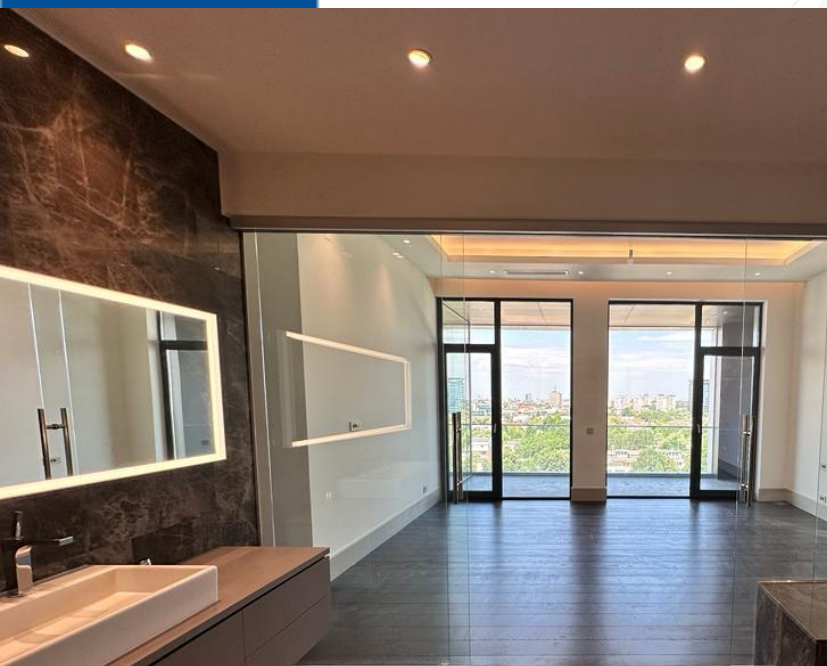

DREAM HOME

Floreasca, Bucuresti

Pethouse Premium 261MP I Floreasca I View Deosebit

PRET VANZARE + TVA

1.254.912 €

Rata incepand de la 26.446 RON cu *servicii de creditare oferite gratuit de SVN broker credite