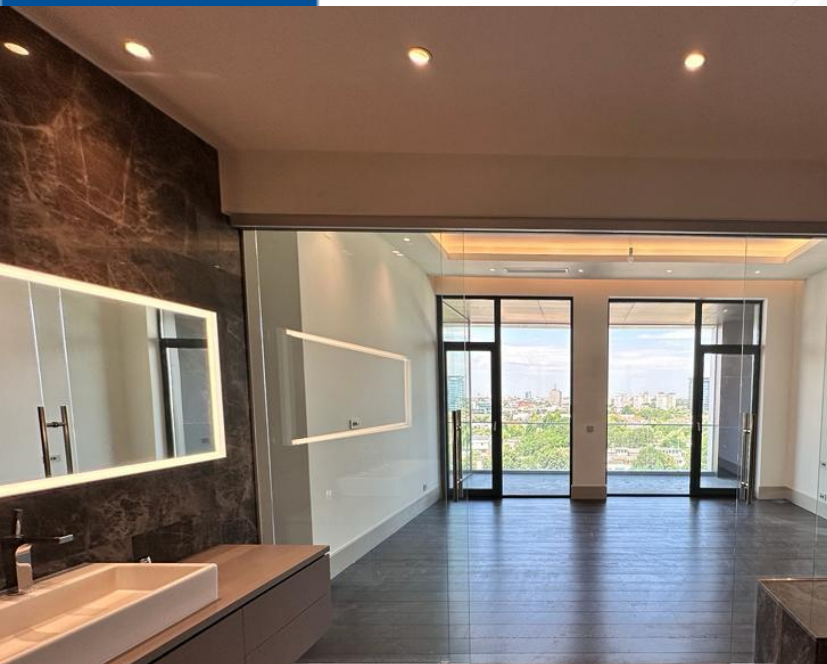

DREAM HOME

Floreasca, Bucuresti

Pethouse Premium 261MP I Floreasca I View Deosebit

PRET VANZARE + TVA

1.254.912 €

Rata incepand de la 26.372 RON cu *servicii de creditare oferite gratuit de SVN broker credite