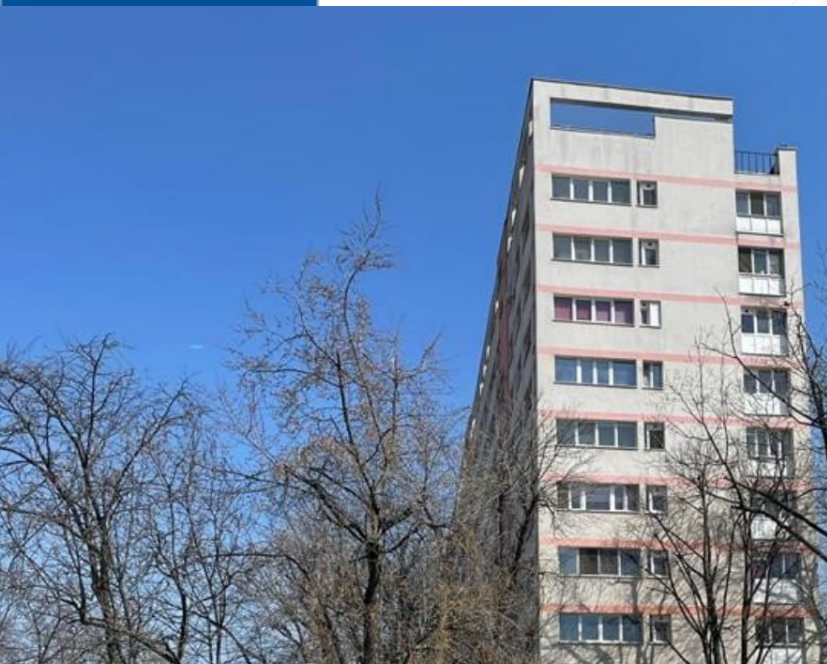

BEST CHOICE

Liviu Rebreanu, Titan, Bucuresti

Apartment 2 Camere de Vanzare Liviu Rebreanu Sector 3

PRET VANZARE

68.000 €

Rata incepand de la 1.433 RON cu *servicii de
creditare oferite gratuit de SVN broker credite