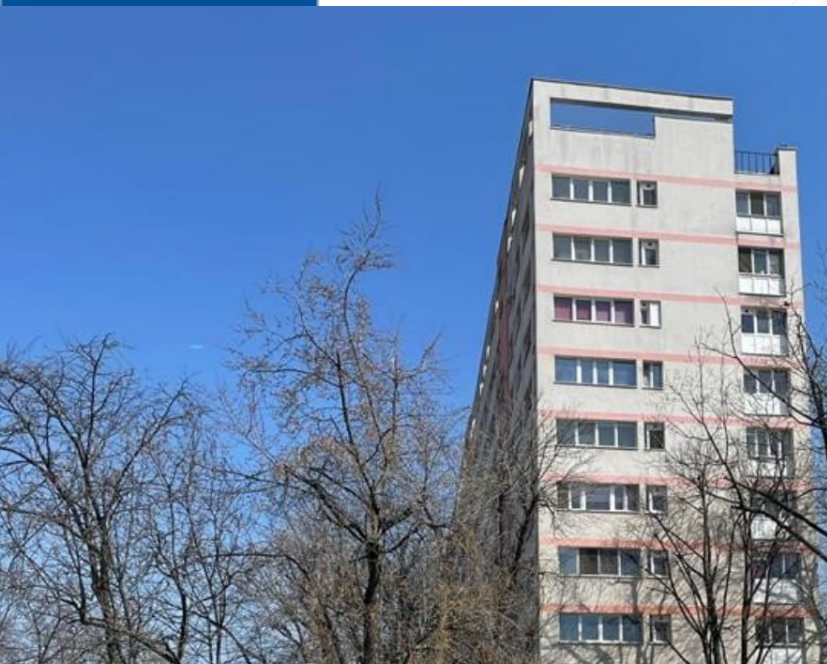

BEST CHOICE

Liviu Rebreanu, Titan, Bucuresti

## Apartment 2 Camere de Vanzare Liviu Rebreanu Sector 3

PRET VANZARE

**68.000 €**

Rata incepand de la 1.433 RON cu \*servicii de  
creditare oferite gratuit de SVN broker credite