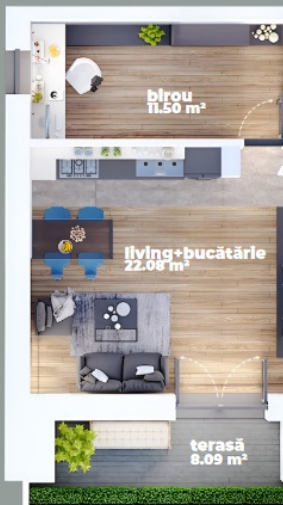

BEST CHOICE

ETAJ #  
11 267  
10 244  
9 221  
8 198  
7 175  
6 152  
5 129  
4 106  
3 83  
2 60  
1 37

TIP 10 A

TIGA

## 3 camere

Disponibilitate

II

Suprafață utilă + terasă **72.90 m<sup>2</sup>**

Titan, Bucuresti