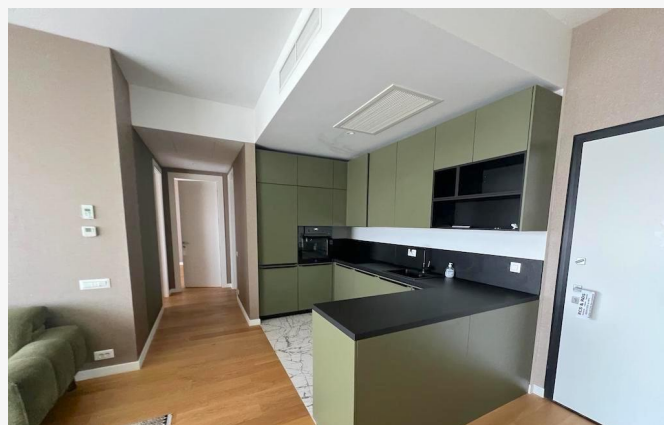

NEW HOME

Barbu Vacarescu, Floreasca, Bucuresti

Apartment mobilat One Verdi Park

PRET VANZARE + TVA

349.800 €

Rata incepand de la 7.368 RON cu *servicii de creditare oferite gratuit de SVN broker credite

CONTACT