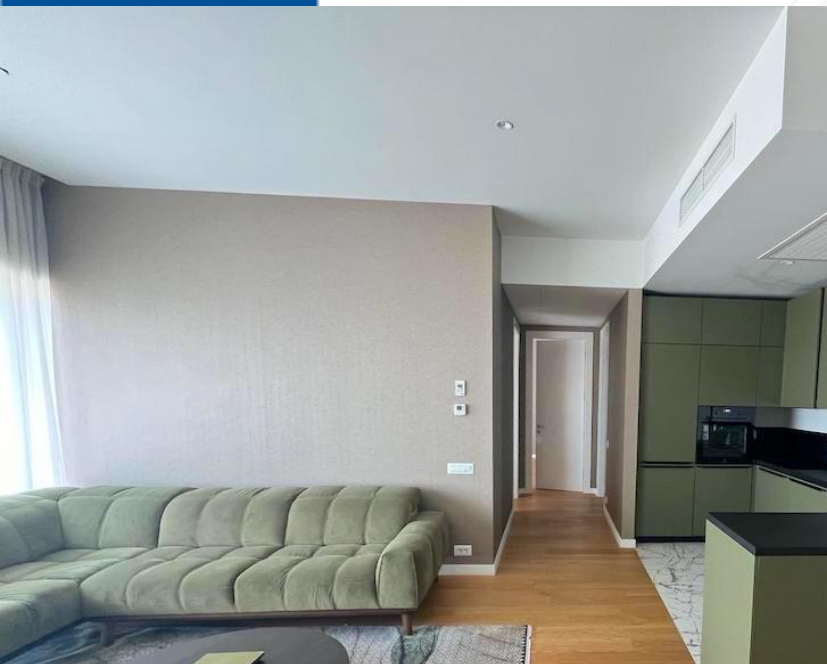

NEW HOME

Barbu Vacarescu, Floreasca, Bucuresti

Apartment mobilat One Verdi Park

PRET VANZARE + TVA

349.800 €

Rata incepand de la 7.368 RON cu *servicii de creditare oferite gratuit de SVN broker credite

CONTACT