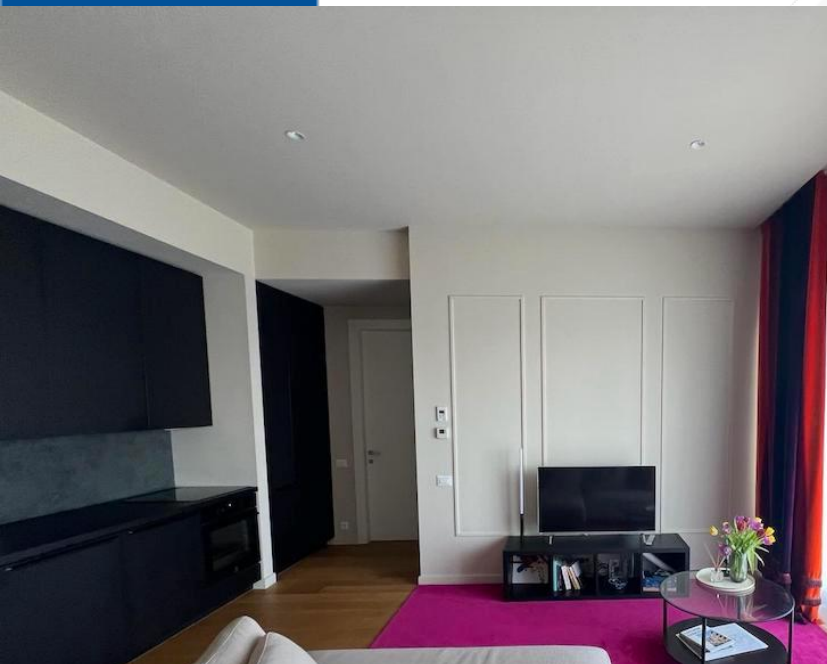

DREAM HOME

Floreasca, Bucuresti

One Verdi - apartament mobilat

PRET VANZARE + TVA

266.640 €

Rata incepand de la 5.604 RON cu *servicii de creditare oferite gratuit de SVN broker credite

CONTACT

Broker Madalina Lungu
Telefon 0317100200
E-mail leads@svn.ro
Adresa Str. Duiuiu Zamfirescu, nr. 5,
Sector 1, 011811, Bucuresti

[linkedin.com/company/residentialist-by-svn-romania](https://www.linkedin.com/company/residentialist-by-svn-romania)

[instagram.com/residentialist.ro](https://www.instagram.com/residentialist.ro)

www.residentialist.ro

DESPRE PROPRIETATE

✓ Cea mai buna oferta ✓ Oferta recenta

Nr. camere	2
Compartimentare	Semidecomandat
An constructie	2022
Nivel	7 / 20
Suprafata	61.7 mp
Bai	1
Balcoane	0
Parcari	-