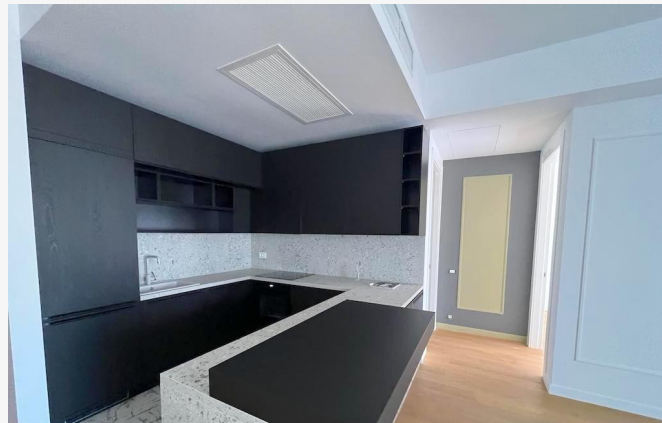

NEW HOME

Barbu Vacarescu, Floreasca, Bucuresti

One Verdi - apartament 2 camere

PRET VANZARE + TVA

252.280 €

Rata incepand de la 5.317 RON cu *servicii de creditare oferite gratuit de SVN broker credite

CONTACT