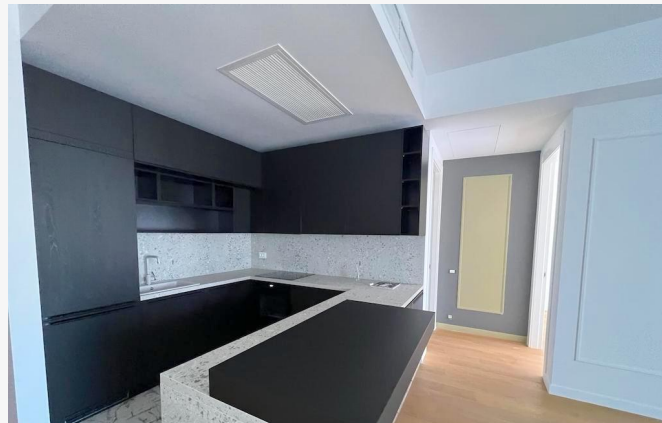

NEW HOME

Barbu Vacarescu, Floreasca, Bucuresti

One Verdi - apartament 2 camere

PRET VANZARE + TVA

252.280 €

Rata incepand de la 5.314 RON cu *servicii de creditare oferite gratuit de SVN broker credite

CONTACT