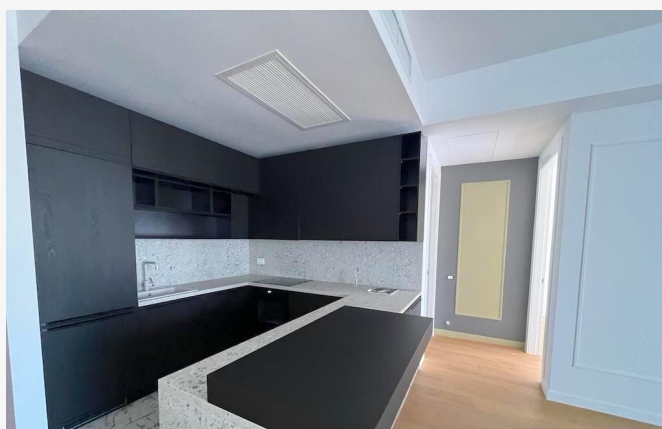

NEW HOME

Barbu Vacarescu, Floreasca, Bucuresti

One Verdi - apartament 2 camere

PRET VANZARE + TVA

252.280 €

Rata incepand de la 5.314 RON cu *servicii de creditare oferite gratuit de SVN broker credite

CONTACT