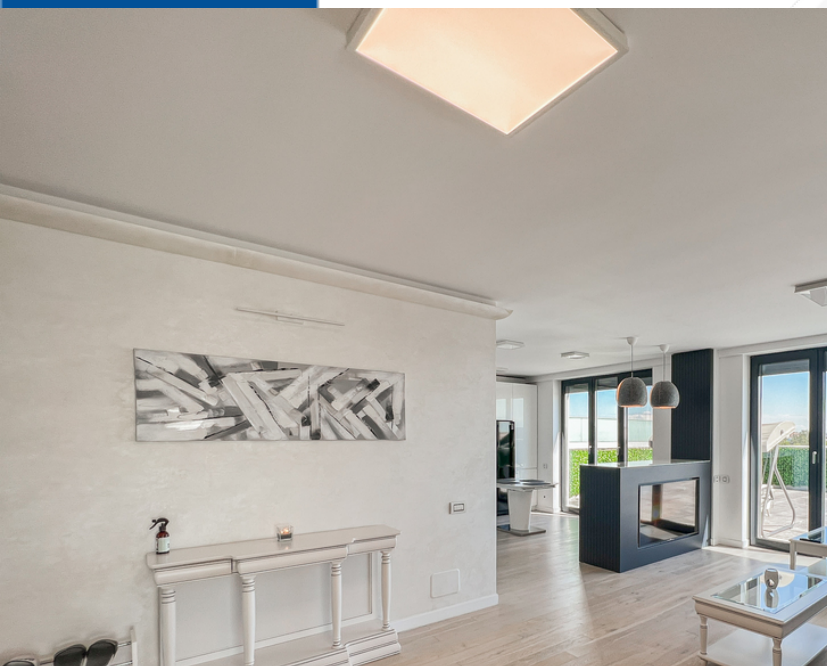

BEST CHOICE

Baneasa, Bucuresti

Penthouse Terasa Panoramica | Baneasa Jandarmeriei

PRET VANZARE

435.000 €

Rata incepand de la 9.142 RON cu *servicii de
creditare oferite gratuit de SVN broker credite

CONTACT