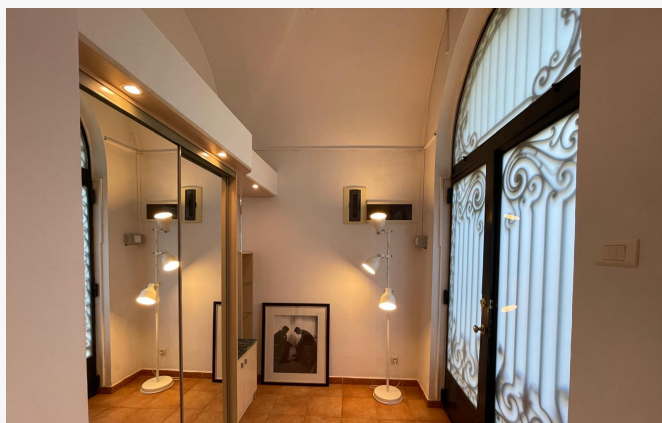

[instagram.com/residentialist.ro](https://www.instagram.com/residentialist.ro)

www.residentialist.ro

DESPRE PROPRIETATE

✓ Cea mai buna oferta	✓ Oferta recenta
Nr. camere	5
Compartimentare	Semidecomandat
An constructie	1941
Nivel	P / 3
Suprafata	221 mp
Bai	3
Balcoane	0
Parcari	-