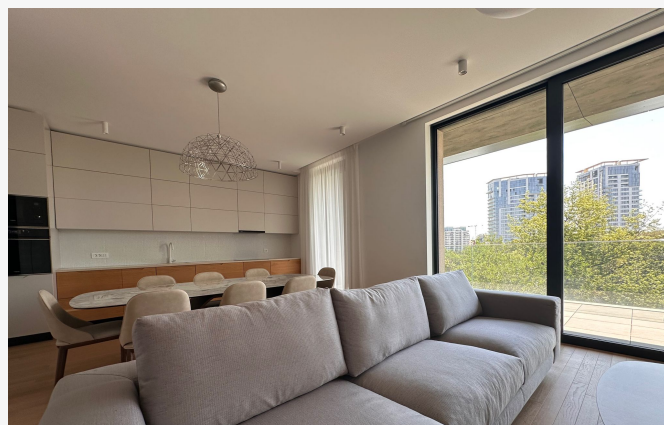

DESPRE PROPRIETATE

✓ Cea mai buna oferta ✓ Oferta recenta

Nr. camere	3
Compartimentare	Decomandat
An constructie	2021
Nivel	5 / 7
Suprafata	138 mp
Bai	2
Balcoane	0
Parcari	-