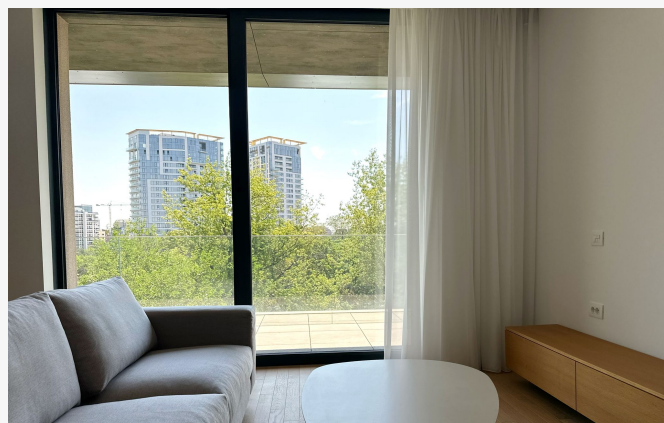

DESPRE PROPRIETATE

✓ Cea mai buna oferta ✓ Oferta recenta

Nr. camere	3
Compartimentare	Decomandat
An constructie	2021
Nivel	5 / 7
Suprafata	138 mp
Bai	2
Balcoane	0
Parcari	-