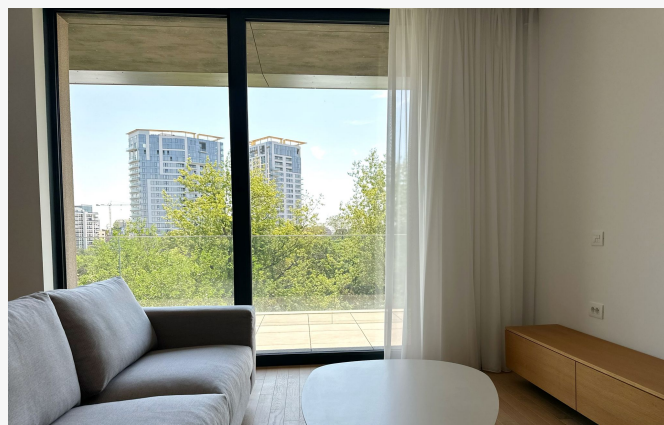

DESPRE PROPRIETATE

✓ Cea mai buna oferta ✓ Oferta recenta

Nr. camere	3
Compartimentare	Decomandat
An constructie	2021
Nivel	5 / 7
Suprafata	138 mp
Bai	2
Balcoane	0
Parcari	-