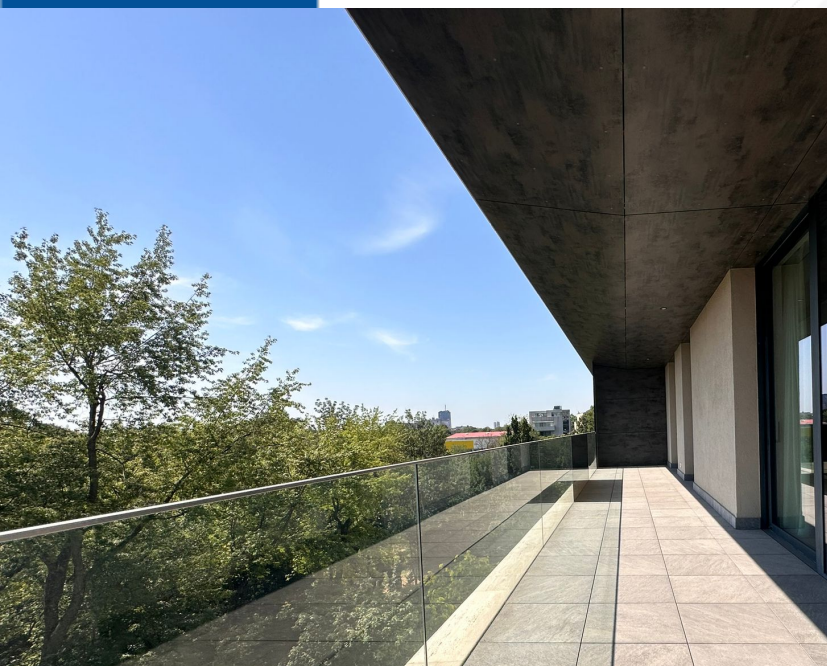

DREAM HOME

Floreasca, Bucuresti

Vedere Parc Verdi I Floreasca I Compozitori

PRET VANZARE + TVA

1.320.000 €

Rata incepand de la 27.817 RON cu *servicii de creditare oferite gratuit de SVN broker credite

CONTACT