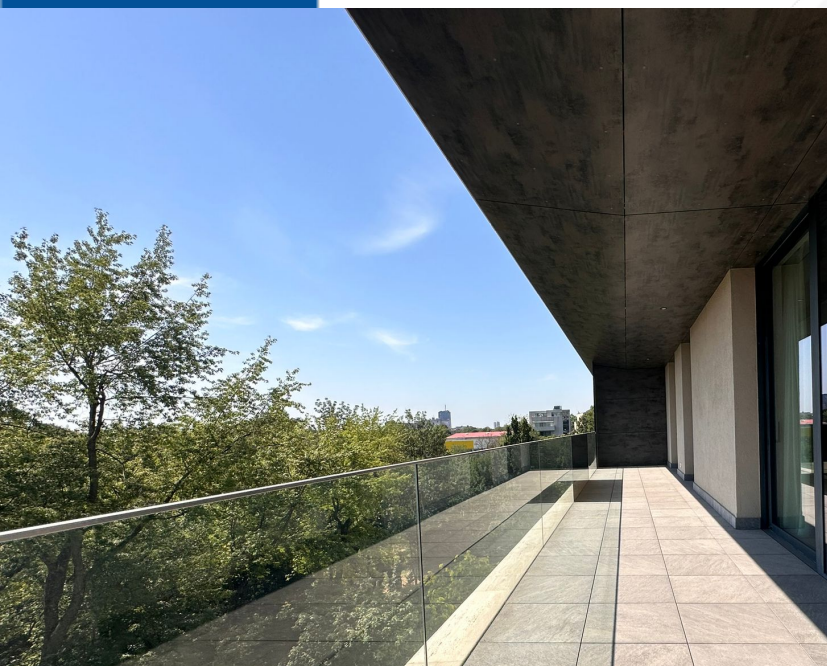

DREAM HOME

Floreasca, Bucuresti

Vedere Parc Verdi I Floreasca I Compozitori

PRET VANZARE + TVA

1.320.000 €

Rata incepand de la 27.803 RON cu *servicii de creditare oferite gratuit de SVN broker credite

CONTACT