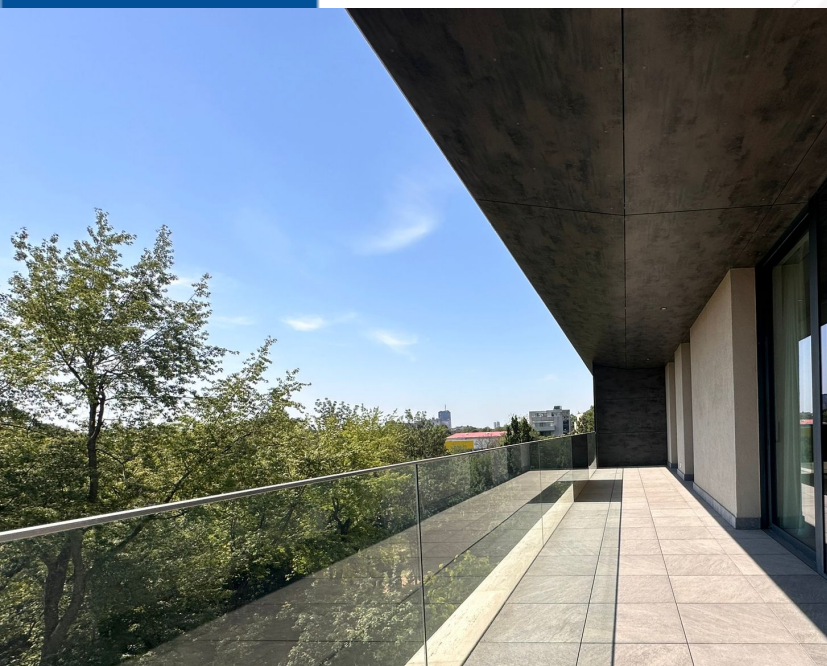

DREAM HOME

Floreasca, Bucuresti

Vedere Parc Verdi I Floreasca I Compozitori

PRET VANZARE + TVA

1.320.000 €

Rata incepand de la 31.812 RON cu *servicii de creditare oferite gratuit de SVN broker credite

CONTACT