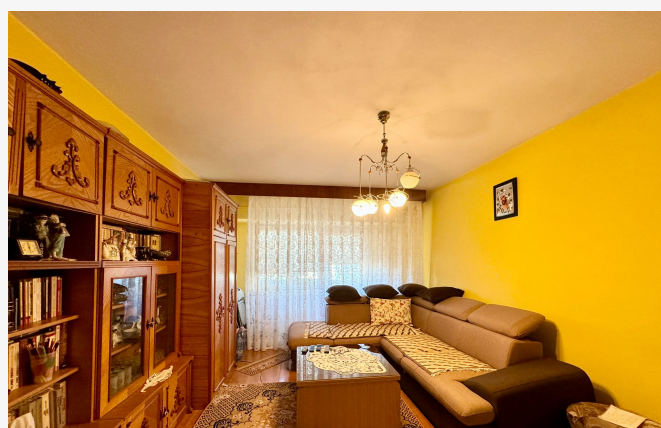

DESPRE PROPRIETATE

✓ Cea mai buna oferta ✓ Oferta recenta

Nr. camere	4
Compartimentare	Decomandat
An constructie	1984
Nivel	4 / 4
Suprafata	77.69 mp
Bai	2
Balcoane	1
Parcari	-