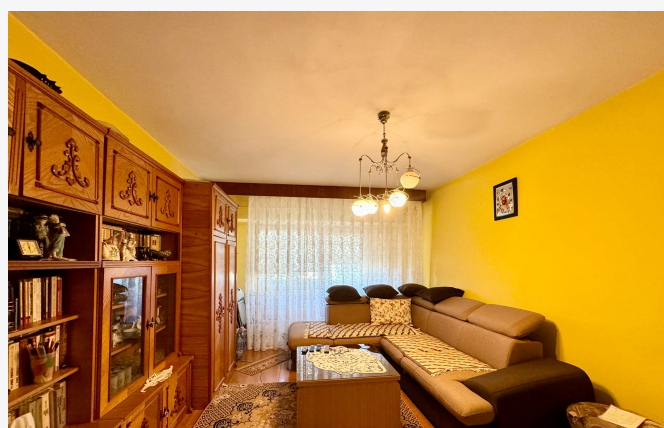

DESPRE PROPRIETATE

✓ Cea mai buna oferta ✓ Oferta recenta

Nr. camere	4
Compartimentare	Decomandat
An constructie	1984
Nivel	4 / 4
Suprafata	77.69 mp
Bai	2
Balcoane	1
Parcari	-