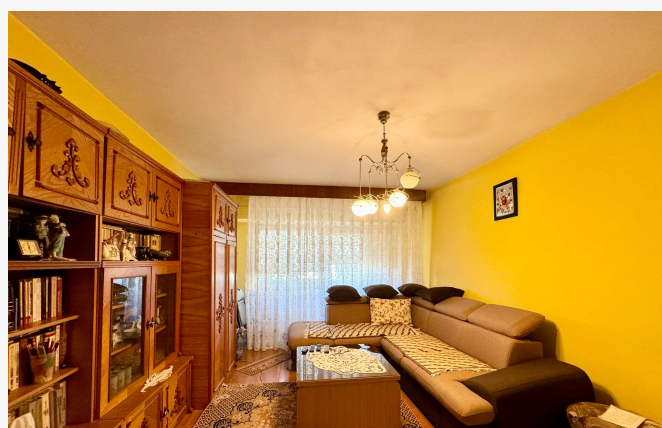

DESPRE PROPRIETATE

✓ Cea mai buna oferta ✓ Oferta recenta

Nr. camere	4
Compartimentare	Decomandat
An constructie	1984
Nivel	4 / 4
Suprafata	77.69 mp
Bai	2
Balcoane	1
Parcari	-