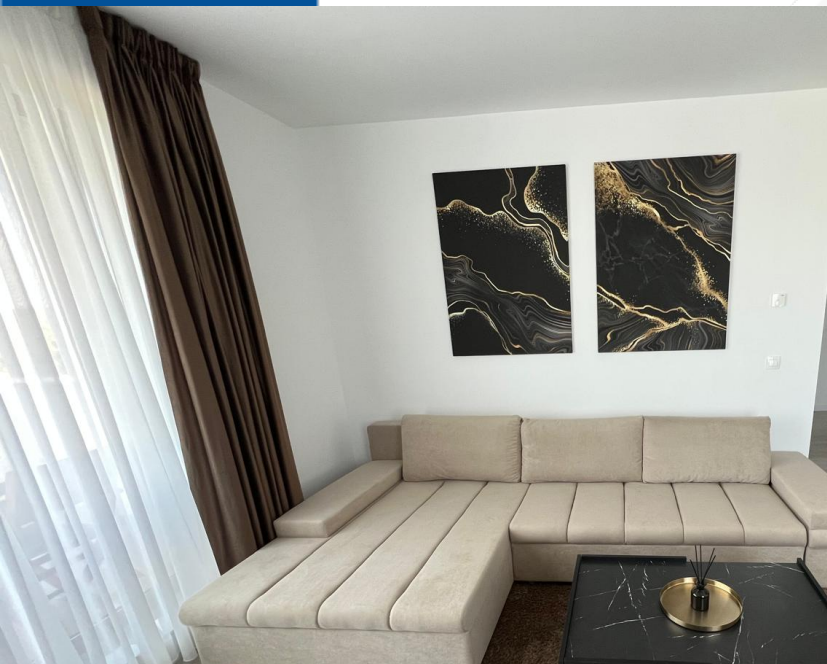

DREAM HOME

Baneasa, Bucuresti

Apartament superb - vedere totala catre padure

PRET VANZARE + TVA

179.000 €

Rata incepand de la 3.762 RON cu *servicii de
creditare oferite gratuit de SVN broker credite

CONTACT