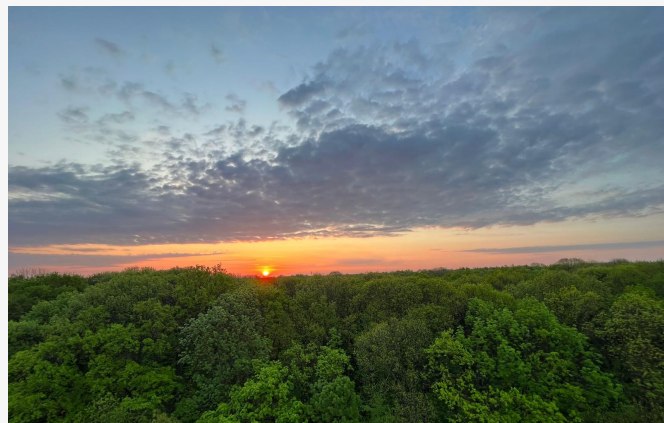

DREAM HOME

Baneasa, Bucuresti

Apartament superb - vedere totala catre padure

PRET VANZARE + TVA

179.000 €

Rata incepand de la 3.762 RON cu *servicii de
creditare oferite gratuit de SVN broker credite

CONTACT