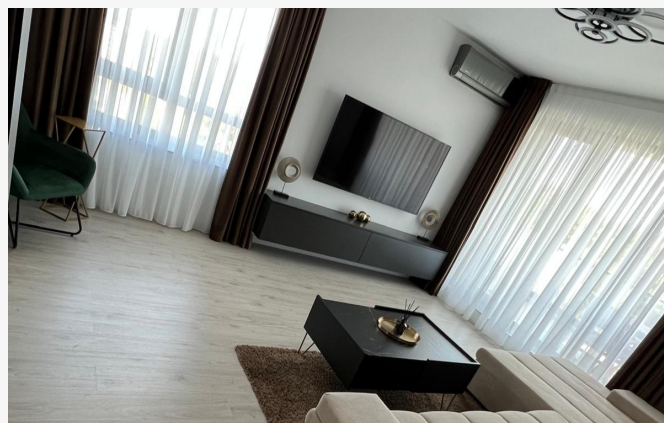

DREAM HOME

Baneasa, Bucuresti

Apartament superb - vedere totala catre padure

PRET VANZARE + TVA

179.000 €

Rata incepand de la 3.762 RON cu *servicii de
creditare oferite gratuit de SVN broker credite

CONTACT