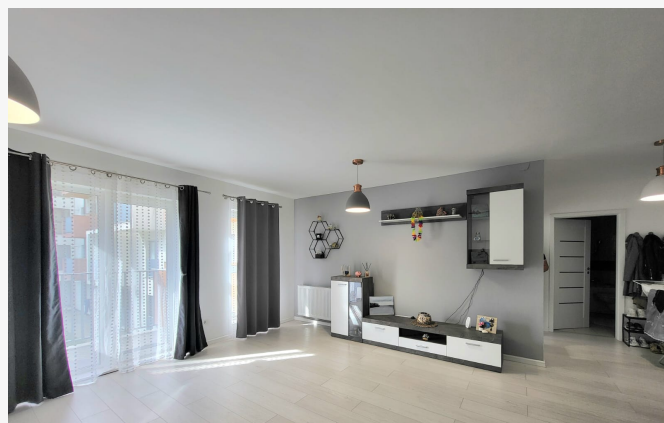

NEW HOME

Centru, Floresti, Cluj

Apartment spatios 2 camere cu parcare New City Eroilor

PRET VANZARE

118.000 €

Rata incepand de la 2.486 RON cu *servicii de creditare oferite gratuit de SVN broker credite

CONTACT