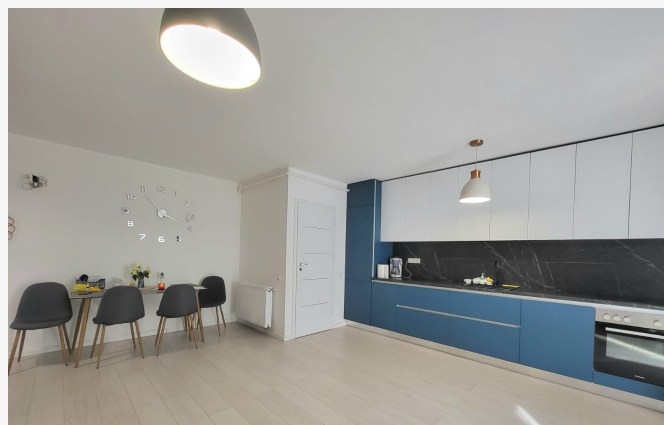

NEW HOME

Centru, Floresti, Cluj

Apartment spatios 2 camere cu parcare New City Eroilor

PRET VANZARE

118.000 €

Rata incepand de la 2.486 RON cu *servicii de creditare oferite gratuit de SVN broker credite

CONTACT