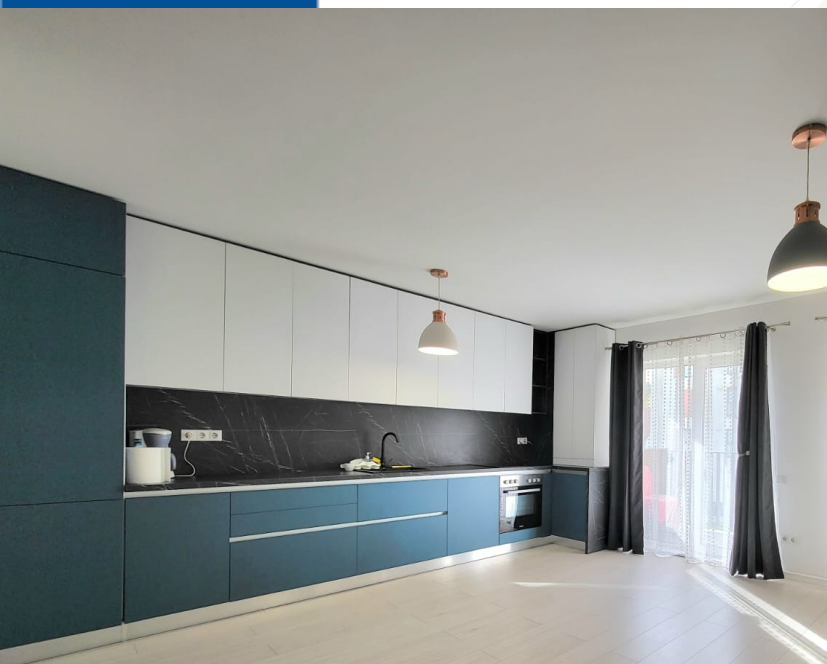

NEW HOME

Centru, Floresti, Cluj

Apartment spatios 2 camere cu parcare New City Eroilor

PRET VANZARE

118.000 €

Rata incepand de la 2.486 RON cu *servicii de creditare oferite gratuit de SVN broker credite

CONTACT