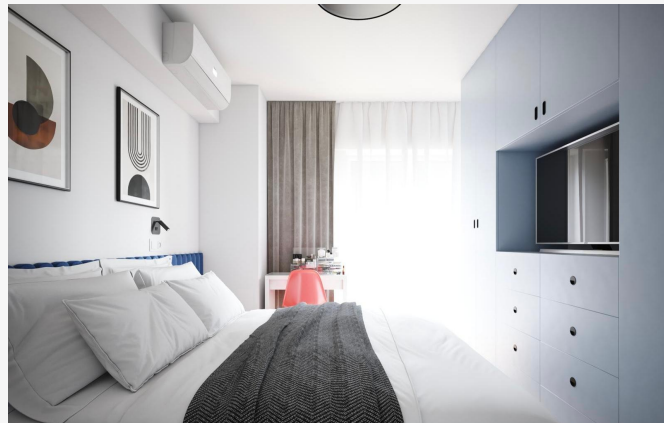

BEST CHOICE

Barbu Vacarescu, Floreasca, Bucuresti

Apartament 2 camere Belvedere LOC DE PARCARE INCLUS

PRET VANZARE

180.000 €

Rata incepand de la 4.338 RON cu *servicii de
creditare oferite gratuit de SVN broker credite