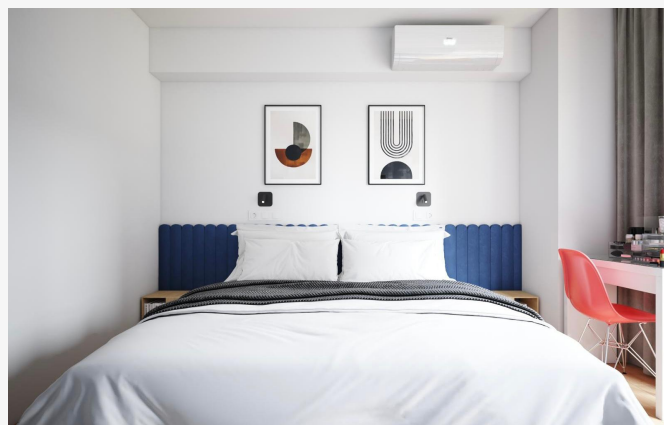

BEST CHOICE

Barbu Vacarescu, Floreasca, Bucuresti

Apartment 2 camere Belvedere LOC DE PARCARE INCLUS

PRET VANZARE

180.000 €

Rata incepand de la 3.792 RON cu *servicii de
creditare oferite gratuit de SVN broker credite