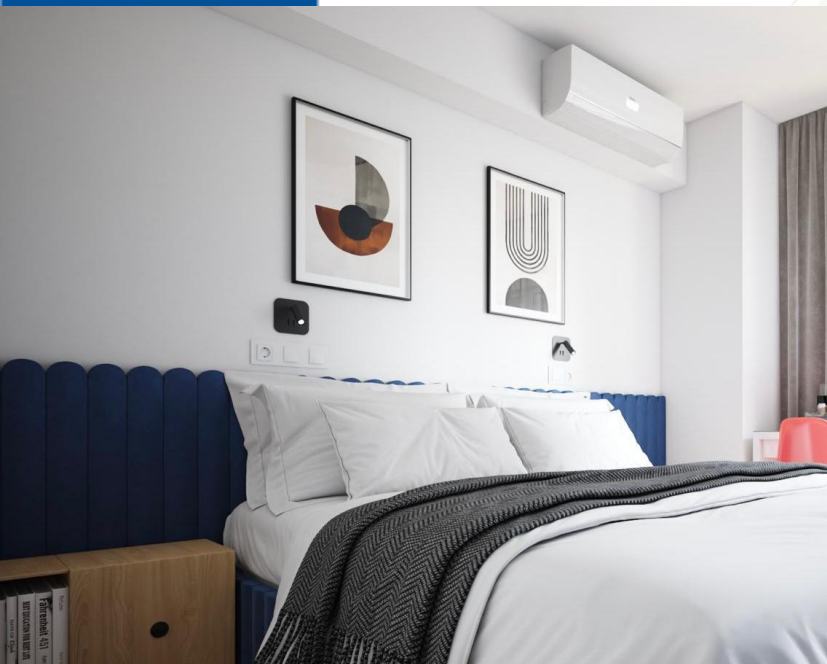

BEST CHOICE

Barbu Vacarescu, Floreasca, Bucuresti

Apartment 2 camere Belvedere LOC DE PARCARE INCLUS

PRET VANZARE

180.000 €

Rata incepand de la 3.792 RON cu *servicii de
creditare oferite gratuit de SVN broker credite