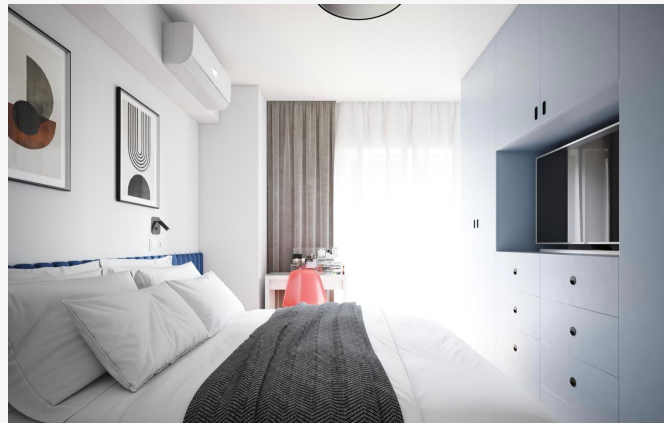

BEST CHOICE

Barbu Vacarescu, Floreasca, Bucuresti

Apartment 2 camere Belvedere LOC DE PARCARE INCLUS

PRET VANZARE

180.000 €

Rata incepand de la 3.792 RON cu *servicii de
creditare oferite gratuit de SVN broker credite