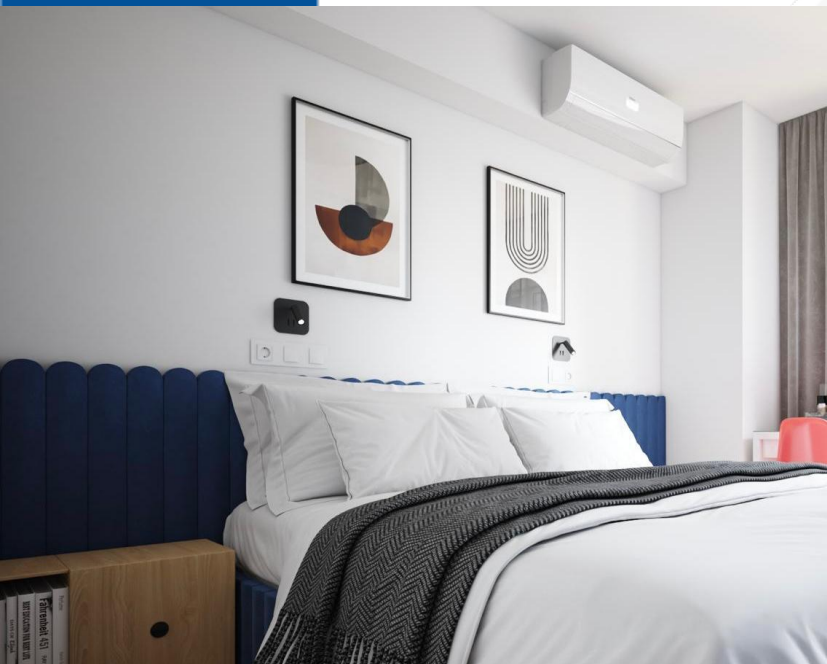

BEST CHOICE

Barbu Vacarescu, Floreasca, Bucuresti

Apartament 2 camere Belvedere LOC DE PARCARE INCLUS

PRET VANZARE

180.000 €

Rata incepand de la 4.338 RON cu *servicii de
creditare oferite gratuit de SVN broker credite