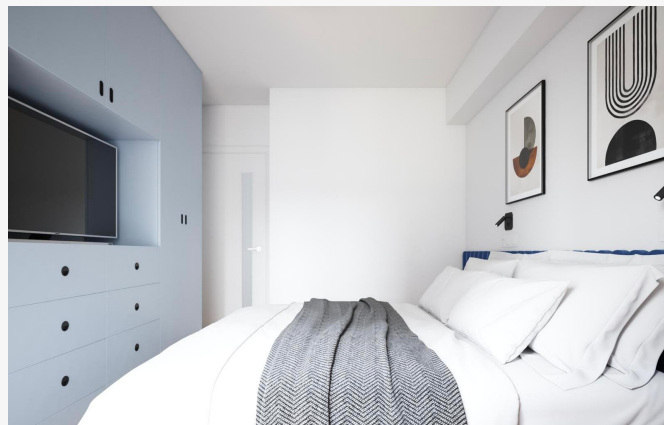

BEST CHOICE

Barbu Vacarescu, Floreasca, Bucuresti

Apartament 2 camere Belvedere LOC DE PARCARE INCLUS

PRET VANZARE

180.000 €

Rata incepand de la 4.338 RON cu *servicii de
creditare oferite gratuit de SVN broker credite