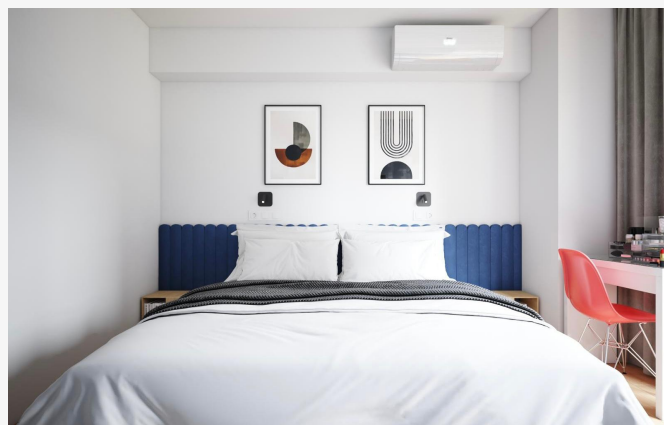

BEST CHOICE

Barbu Vacarescu, Floreasca, Bucuresti

Apartament 2 camere Belvedere LOC DE PARCARE INCLUS

PRET VANZARE

180.000 €

Rata incepand de la 4.338 RON cu *servicii de
creditare oferite gratuit de SVN broker credite