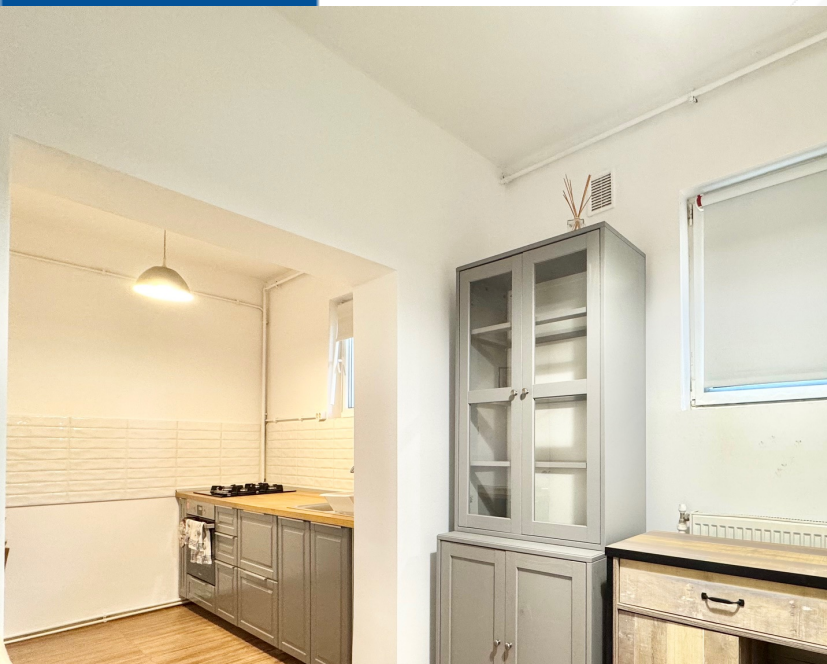

BEST CHOICE

Floreasca, Bucuresti

Apartament 2 camere Floreasca Compozitori

PRET VANZARE

123.000 €

Rata incepand de la 2.585 RON cu *servicii de creditare oferite gratuit de SVN broker credite

CONTACT

Broker Anamaria Grigorcea
Telefon 0317100200
E-mail leads@svn.ro
Adresa Str. Duiiliu Zamfirescu, nr. 5,
Sector 1, 011811, Bucuresti