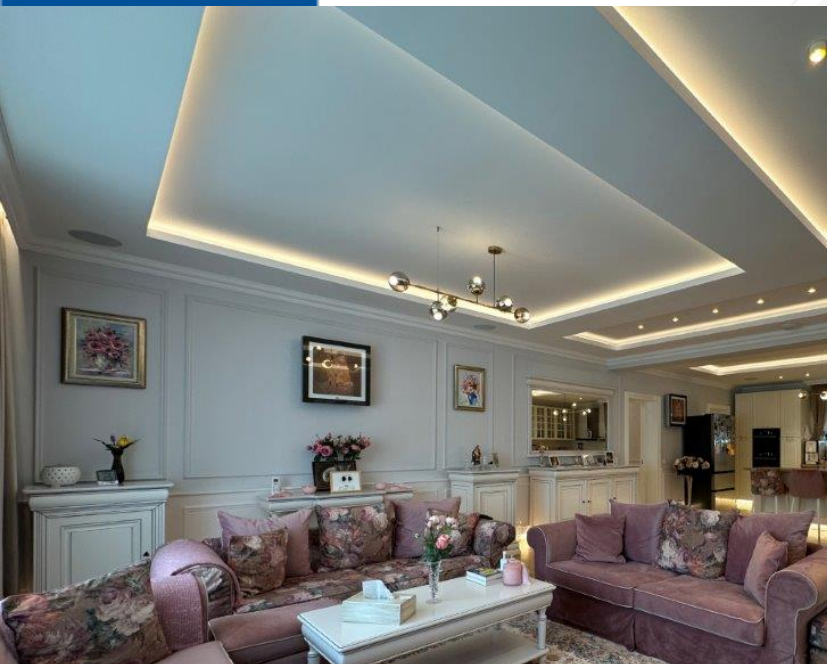

DREAM HOME

Theodor Pallady, Titan, Bucuresti

**Penthouse 6 camere cu  
terasa 320 mp si 5 locuri  
parcare**

PRET VANZARE

**1.090.000 €**

Rata incepand de la 23.000 RON cu \*servicii de  
creditare oferite gratuit de SVN broker credite