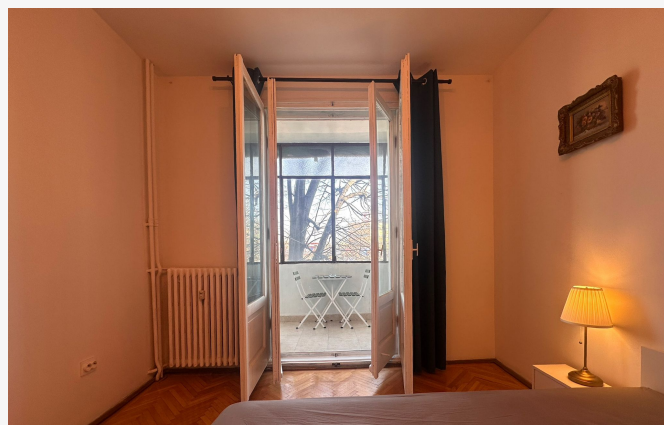

NEW HOME

Floreasca, Bucuresti

Apartament 2 camere Floreasca I Barbu Vacarescu

PRET VANZARE

125.000 €

Rata incepand de la 2.627 RON cu *servicii de creditare oferite gratuit de SVN broker credite

CONTACT

Broker Claudia Gavrilă
Telefon 0317100200
E-mail leads@svn.ro
Adresa Str. Duiiliu Zamfirescu, nr. 5,
Sector 1, 011811, Bucuresti