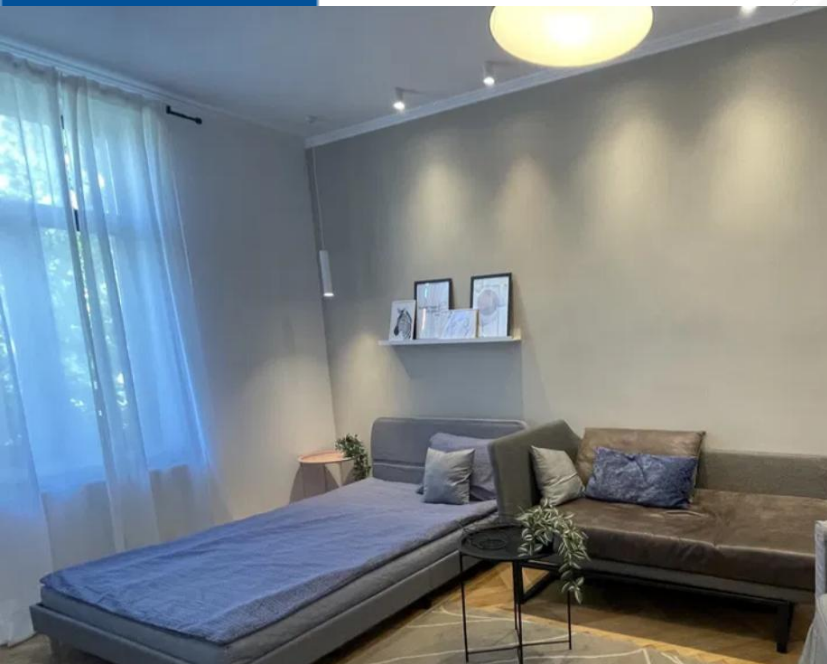

BEST CHOICE

Calea Plevnei, Ultracentral, Bucuresti

Studio I Plevnei

PRET VANZARE

63.000 €

Rata incepand de la 1.324 RON cu *servicii de creditare oferite gratuit de SVN broker credite

CONTACT

Broker Sonia Bratosin
Telefon 0317100200
E-mail leads@svn.ro
Adresa Str. Duiliu Zamfirescu, nr. 5,
Sector 1, 011811, Bucuresti

[linkedin.com/company/residentialist-by-svn-romania](https://www.linkedin.com/company/residentialist-by-svn-romania)

[instagram.com/residentialist.ro](https://www.instagram.com/residentialist.ro)

www.residentialist.ro

DESPRE PROPRIETATE

✓ Cea mai buna oferta ✓ Oferta recenta

Nr. camere	1
Compartimentare	Decomandat
An constructie	1936
Nivel	1 / 2
Suprafata	33 mp
Bai	1
Balcoane	0
Parcari	-