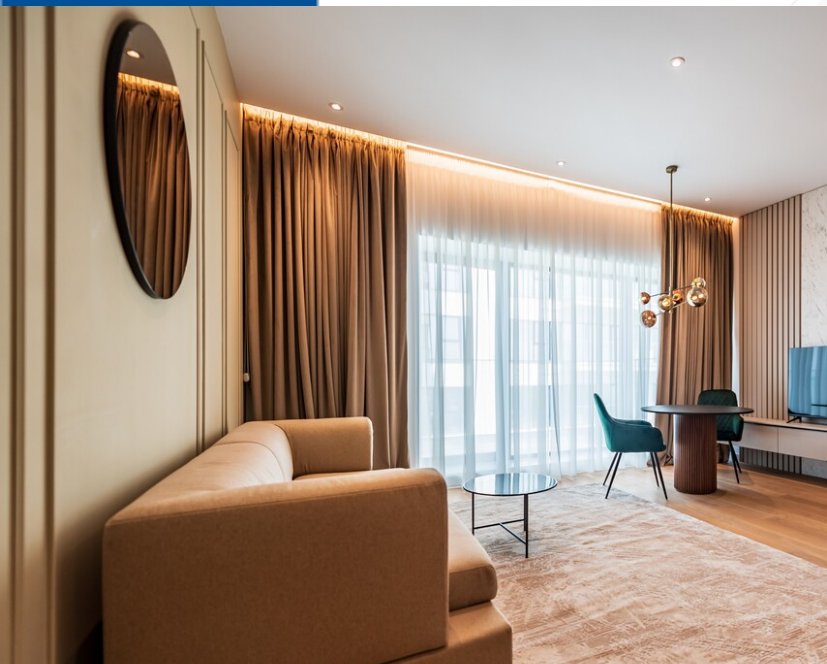

NEW HOME

Floreasca, Bucuresti

Apartment High-End 2 camere One Verdi Park I Barbu Vacarescu

PRET VANZARE + TVA

269.500 €

Rata incepand de la 5.664 RON cu *servicii de creditare oferite gratuit de SVN broker credite