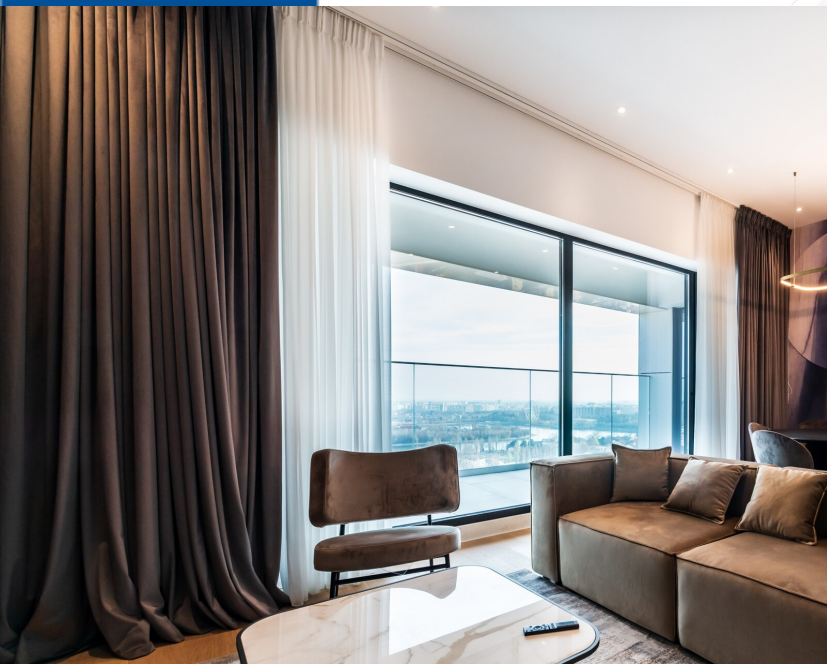

BEST CHOICE

Floreasca, Bucuresti

Apartament 4 camere view superb | One Verdi Park

PRET VANZARE

683.500 €

Rata incepand de la 14.364 RON cu *servicii de creditare oferite gratuit de SVN broker credite

CONTACT