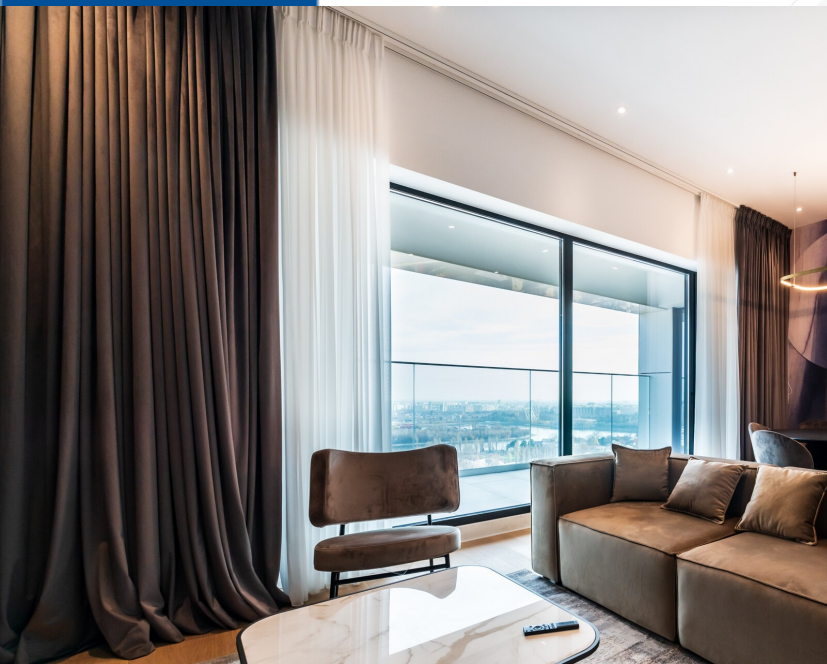

BEST CHOICE

Floreasca, Bucuresti

Apartment 4 camere view superb | One Verdi Park

PRET VANZARE + TVA

661.900 €

Rata incepand de la 13.910 RON cu *servicii de creditare oferite gratuit de SVN broker credite

CONTACT