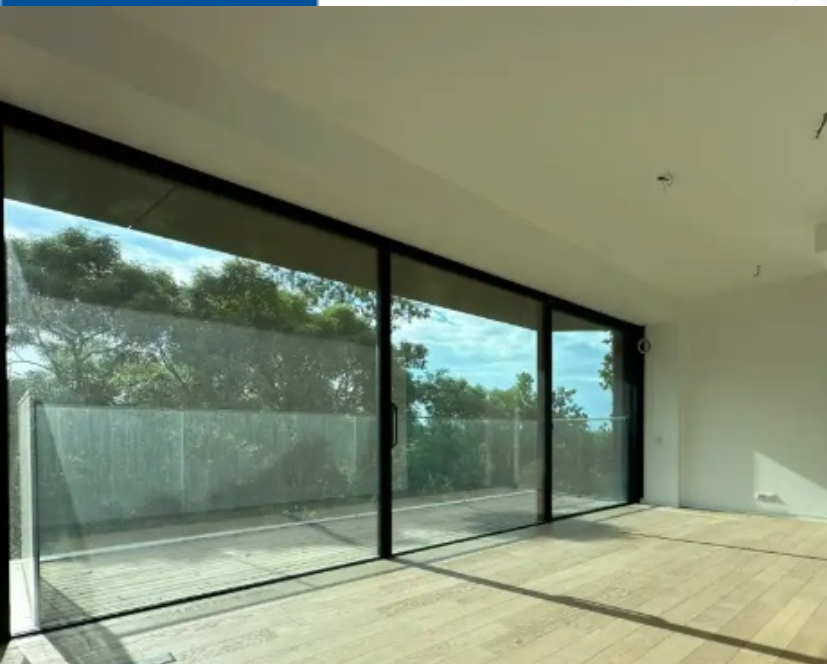

NEW HOME

Floreasca, Bucuresti

Apartament spatios 3 camere | One Mircea Eliade | Zona Floreasca

PRET VANZARE + TVA

560.000 €

Rata incepand de la 11.769 RON cu *servicii de
creditare oferite gratuit de SVN broker credite