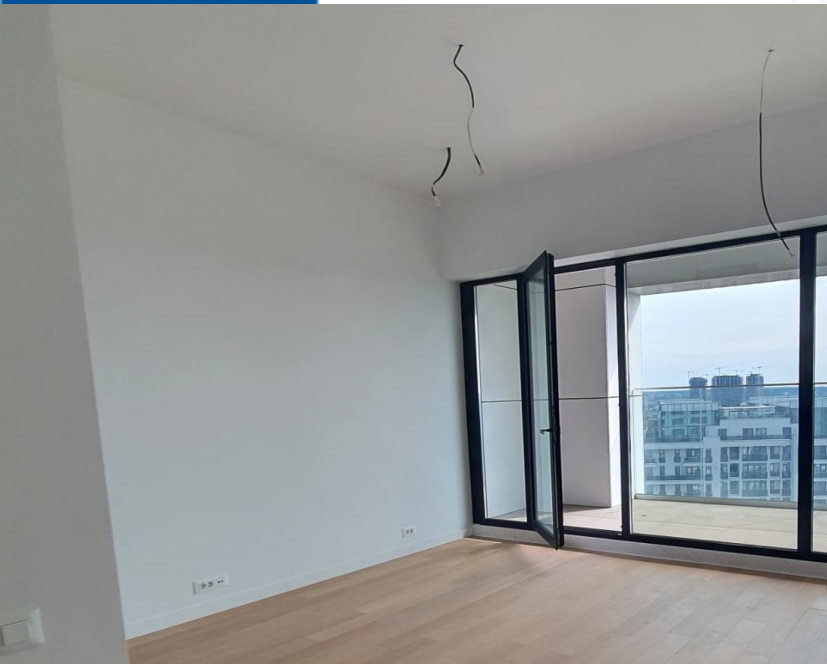

BEST CHOICE

Floreasca, Bucuresti

Apartament superb 2 Camere | One Verdi Park I View exceptional

PRET VANZARE + TVA

259.900 €

Rata incepand de la 5.462 RON cu *servicii de
creditare oferite gratuit de SVN broker credite