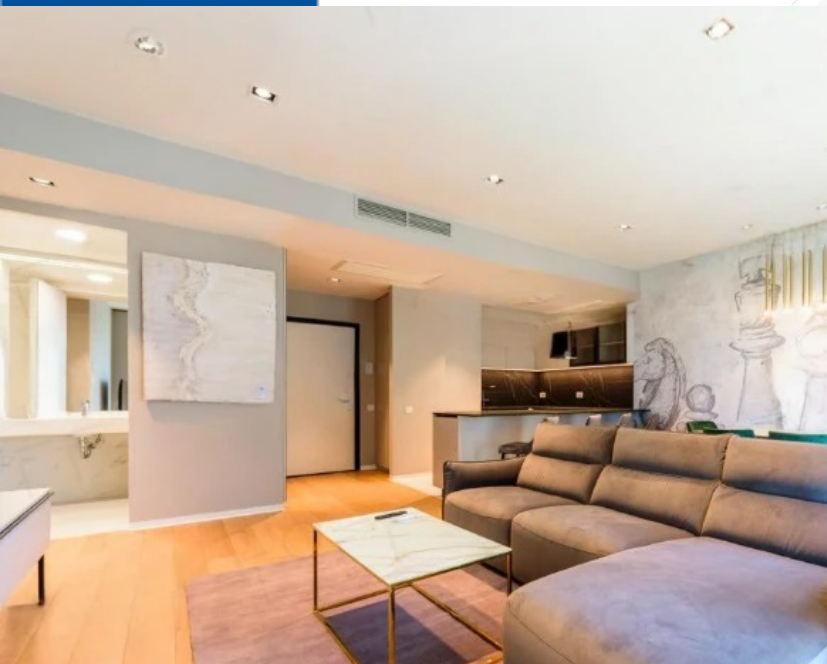

DREAM HOME

Floreasca, Bucuresti

Apartament de lux 3 camere One Mircea Eliade I Priveliste panoramica

PRET VANZARE + TVA

649.900 €

Rata incepand de la 13.658 RON cu *servicii de
creditare oferite gratuit de SVN broker credite