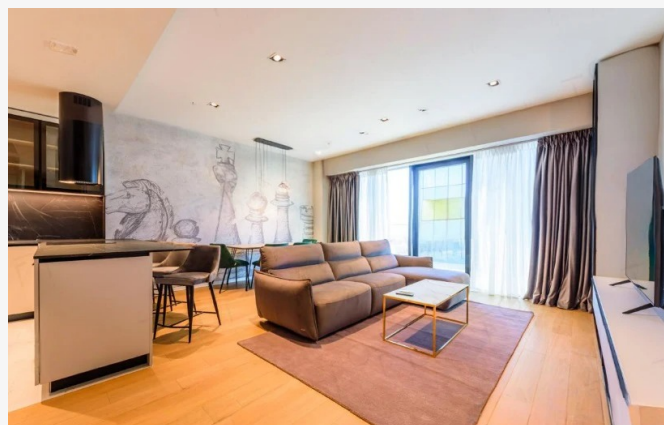

DREAM HOME

Floreasca, Bucuresti

Apartament de lux 3 camere One Mircea Eliade I Priveliste panoramica

PRET VANZARE + TVA

649.900 €

Rata incepand de la 13.658 RON cu *servicii de
creditare oferite gratuit de SVN broker credite