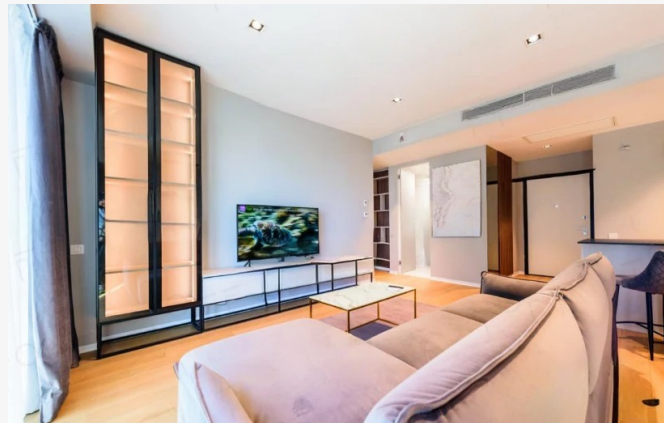

DREAM HOME

Floreasca, Bucuresti

Apartament de lux 3 camere One Mircea Eliade I Priveliste panoramica

PRET VANZARE + TVA

649.900 €

Rata incepand de la 13.658 RON cu *servicii de
creditare oferite gratuit de SVN broker credite