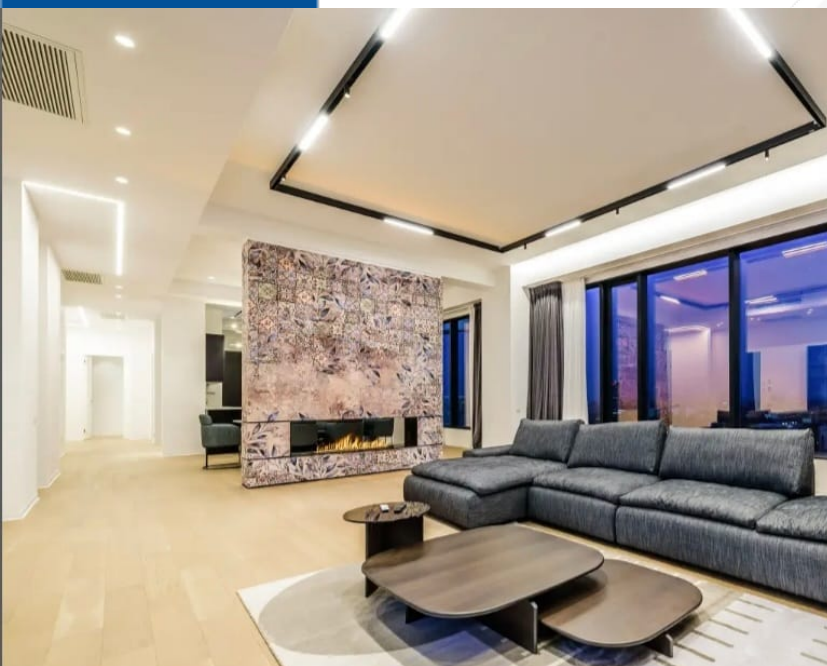

DREAM HOME

Floreasca, Bucuresti

Apartment 5 camere High End I One Mircea Eliade I Best view

PRET VANZARE

1.999.000 €

Rata incepand de la 42.008 RON cu *servicii de creditare oferite gratuit de SVN broker credite