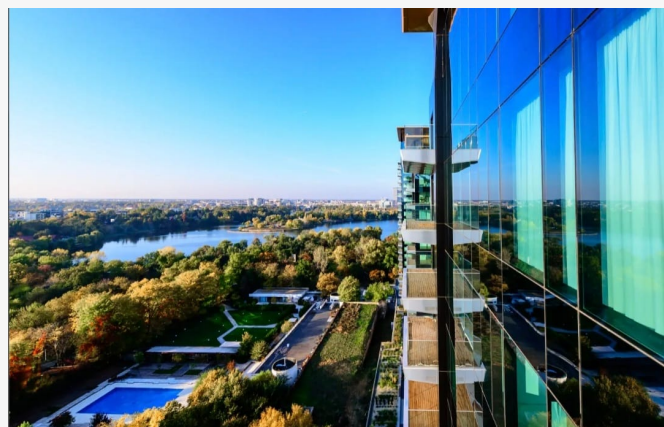

DREAM HOME

Floreasca, Bucuresti

Apartment 5 camere High End I One Mircea Eliade I Best view

PRET VANZARE

1.999.000 €

Rata incepand de la 42.008 RON cu *servicii de creditare oferite gratuit de SVN broker credite