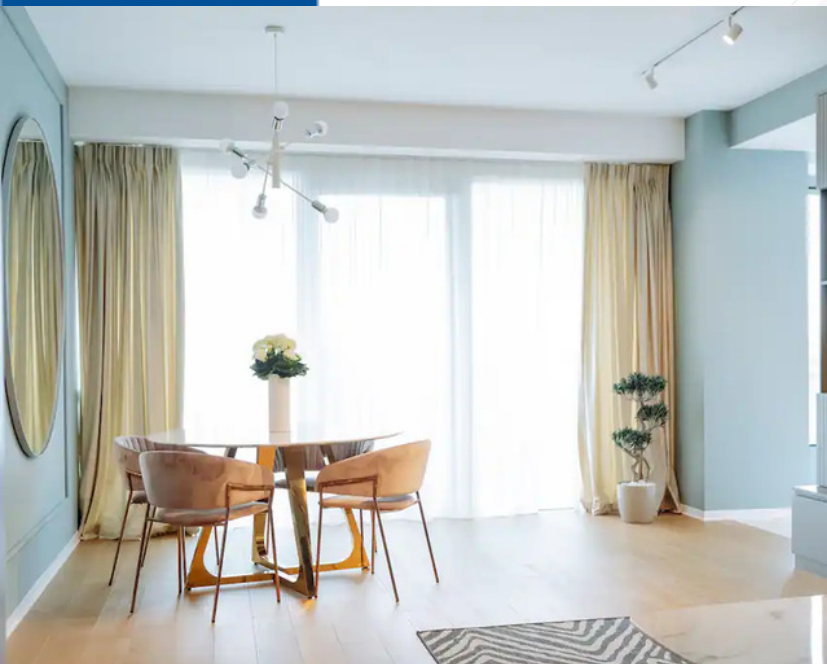

BEST CHOICE

Primaverii, Dorobanti, Bucuresti

Lux si vederi panoramice | 3 camere | One Mircea Eliade

PRET VANZARE + TVA

513.400 €

Rata incepand de la 10.789 RON cu *servicii de
creditare oferite gratuit de SVN broker credite