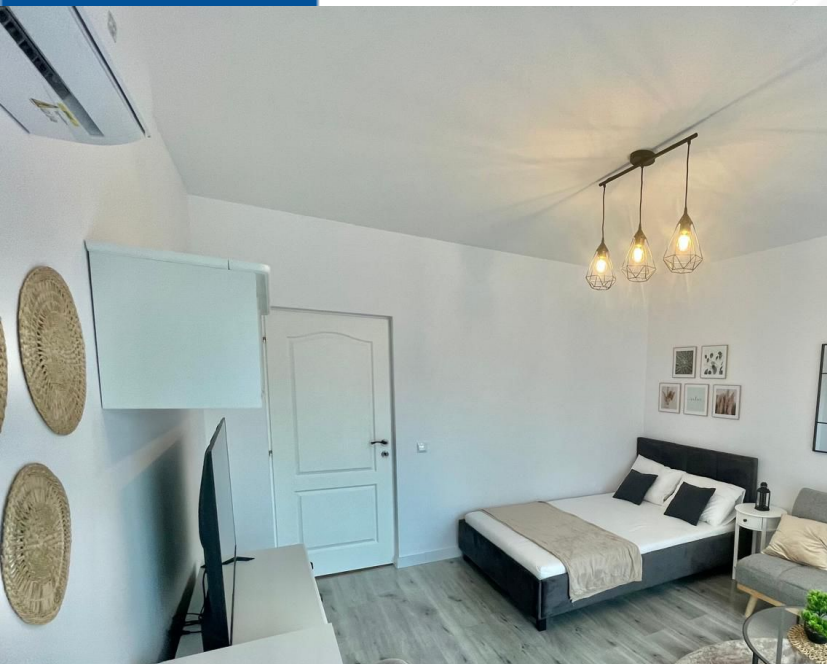

BEST CHOICE

Timisoara, Drumul Taberei, Bucuresti

Studio Dublu | Exigent Plaza Residence I Politehnica

PRET VANZARE

115.000 €

Rata incepand de la 2.417 RON cu *servicii de creditare oferite gratuit de SVN broker credite