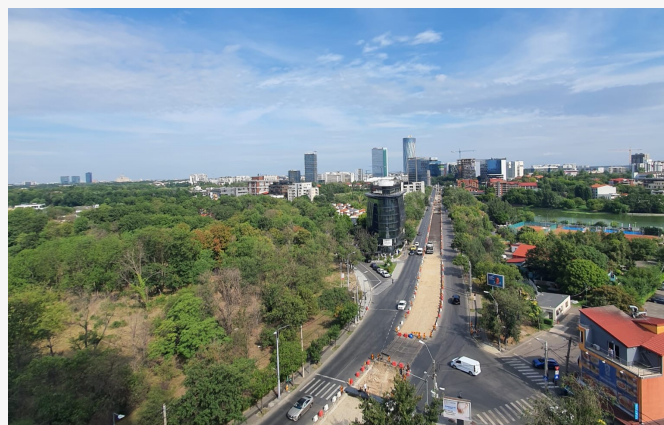

BEST CHOICE

Floreasca, Bucuresti

Apartament 4 camere | One Verdi Park | Vedere Panoramica | Best deal

PRET VANZARE + TVA

650.000 €

Rata incepand de la 13.660 RON cu *servicii de
creditare oferite gratuit de SVN broker credite