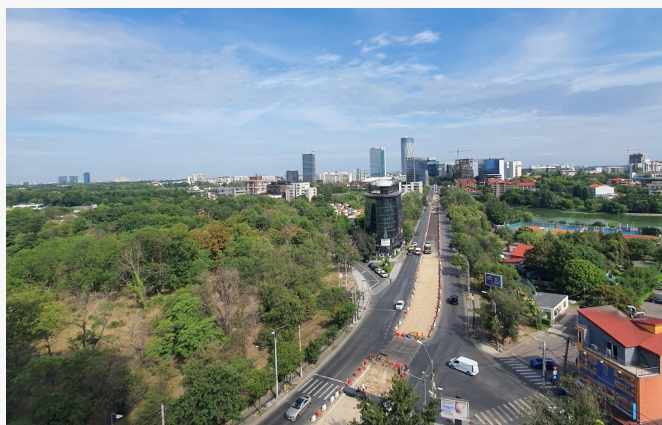

BEST CHOICE

Floreasca, Bucuresti

Apartament 4 camere | One Verdi Park | Vedere Panoramica | Best deal

PRET VANZARE + TVA

650.000 €

Rata incepand de la 13.660 RON cu *servicii de
creditare oferite gratuit de SVN broker credite