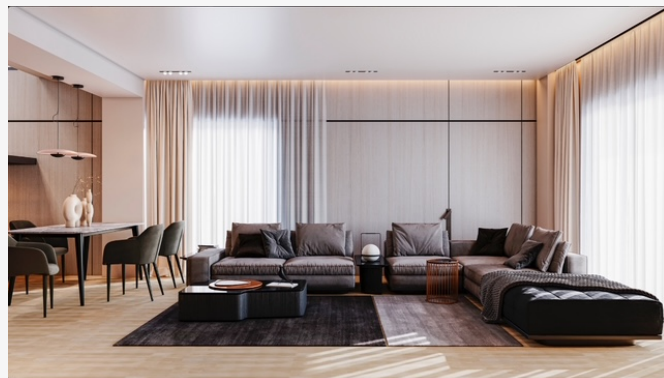

BEST CHOICE

Barbu Vacarescu, Floreasca, Bucuresti

Duplex exclusivist 5 camere -NOU - Dimitrie Pompeiu - Comision 0

PRET VANZARE

606.000 €

Rata incepand de la 12.735 RON cu *servicii de
creditare oferite gratuit de SVN broker credite