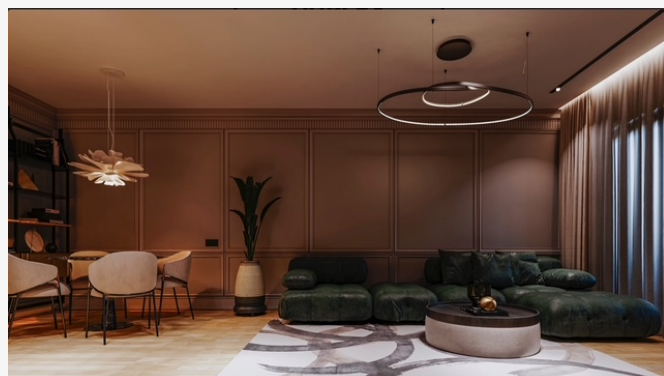

BEST CHOICE

Barbu Vacarescu, Floreasca, Bucuresti

Duplex exclusivist 5 camere -NOU - Dimitrie Pompeiu - Comision 0

PRET VANZARE

606.000 €

Rata incepand de la 12.735 RON cu *servicii de
creditare oferite gratuit de SVN broker credite

CONTACT

Broker Bogdan Adam
Telefon 0317100200
E-mail leads@svn.ro
Adresa Str. Duiiliu Zamfirescu, nr. 5,
Sector 1, 011811, Bucuresti

[linkedin.com/company/residentialist-by-svn-romania](https://www.linkedin.com/company/residentialist-by-svn-romania)

[instagram.com/residentialist.ro](https://www.instagram.com/residentialist.ro)

www.residentialist.ro

DESPRE PROPRIETATE

✓ Cea mai buna oferta ✓ Oferta recenta

Nr. camere	5
Compartimentare	Decomandat
An constructie	2026
Nivel	11 / 11
Suprafata	151.6 mp
Bai	3
Balcoane	1
Parcari	-