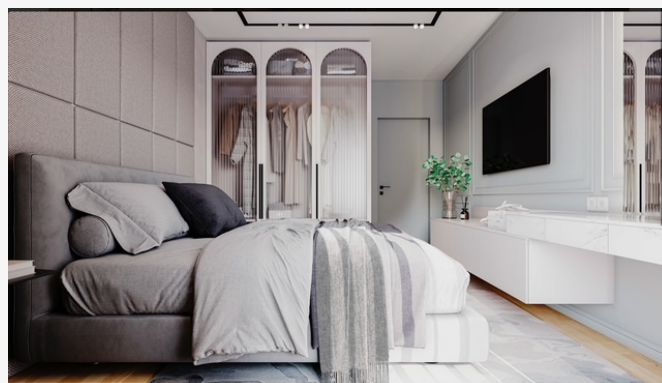

DESPRE PROPRIETATE

✓ Cea mai buna oferta	✓ Oferta recenta
Nr. camere	2
Compartimentare	Decomandat
An constructie	2026
Nivel	3 / 11
Suprafata	54.1 mp
Bai	1
Balcoane	1
Parcari	-