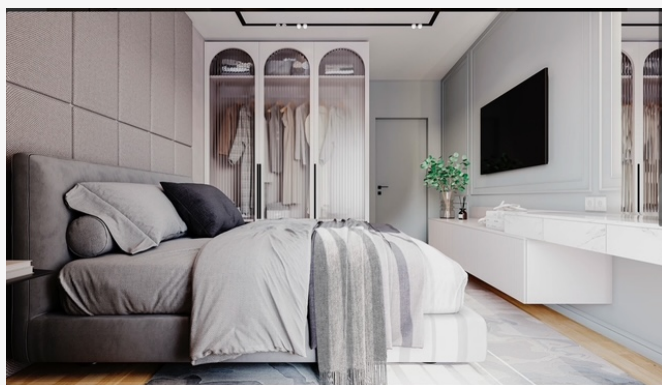

DESPRE PROPRIETATE

✓ Cea mai buna oferta	✓ Oferta recenta
Nr. camere	2
Compartimentare	Decomandat
An constructie	2026
Nivel	3 / 11
Suprafata	54.1 mp
Bai	1
Balcoane	1
Parcari	-