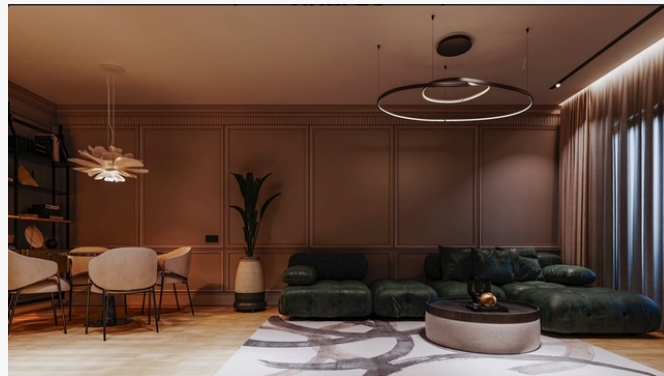

BEST CHOICE

Barbu Vacarescu, Floreasca, Bucuresti

Duplex exclusivist 4 camere -NOU - Dimitrie Pompeiu - Comision 0

PRET VANZARE

446.940 €

Rata incepand de la 9.393 RON cu *servicii de
creditare oferite gratuit de SVN broker credite

CONTACT

Broker Bogdan Adam
Telefon 0317100200
E-mail leads@svn.ro
Adresa Str. Duiuiu Zamfirescu, nr. 5,
Sector 1, 011811, Bucuresti

[linkedin.com/company/residentialist-by-svn-romania](https://www.linkedin.com/company/residentialist-by-svn-romania)

[instagram.com/residentialist.ro](https://www.instagram.com/residentialist.ro)

www.residentialist.ro

DESPRE PROPRIETATE

✓ Cea mai buna oferta ✓ Oferta recenta

Nr. camere	4
Compartimentare	Decomandat
An constructie	2026
Nivel	11 / 11
Suprafata	131.4 mp
Bai	2
Balcoane	1
Parcari	-