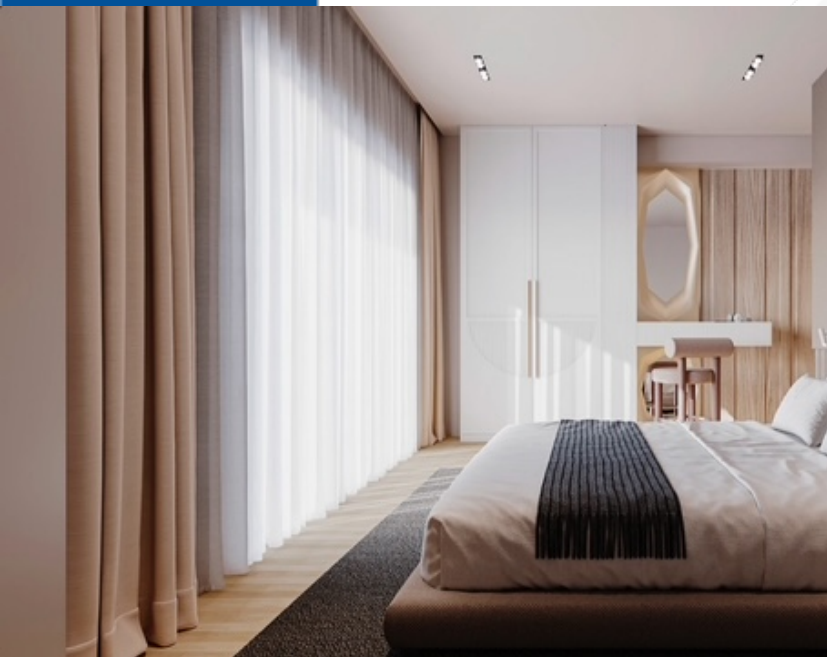

BEST CHOICE

Barbu Vacarescu, Floreasca, Bucuresti

Duplex exclusivist 4 camere -NOU - Dimitrie Pompeiu - Comision 0

PRET VANZARE

446.940 €

Rata incepand de la 9.393 RON cu *servicii de
creditare oferite gratuit de SVN broker credite