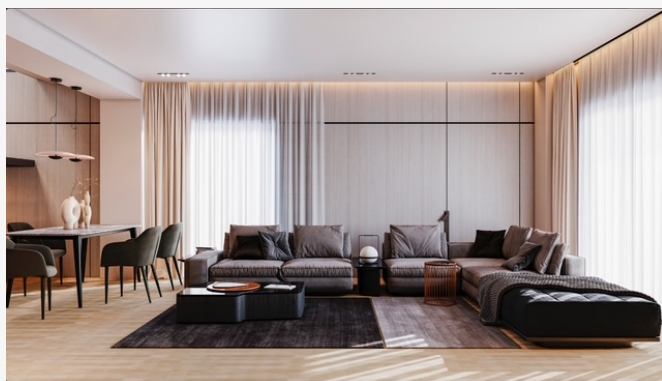

BEST CHOICE

Barbu Vacarescu, Floreasca, Bucuresti

Duplex exclusivist 4 camere -NOU - Dimitrie Pompeiu - Comision 0

PRET VANZARE

446.940 €

Rata incepand de la 9.393 RON cu *servicii de
creditare oferite gratuit de SVN broker credite