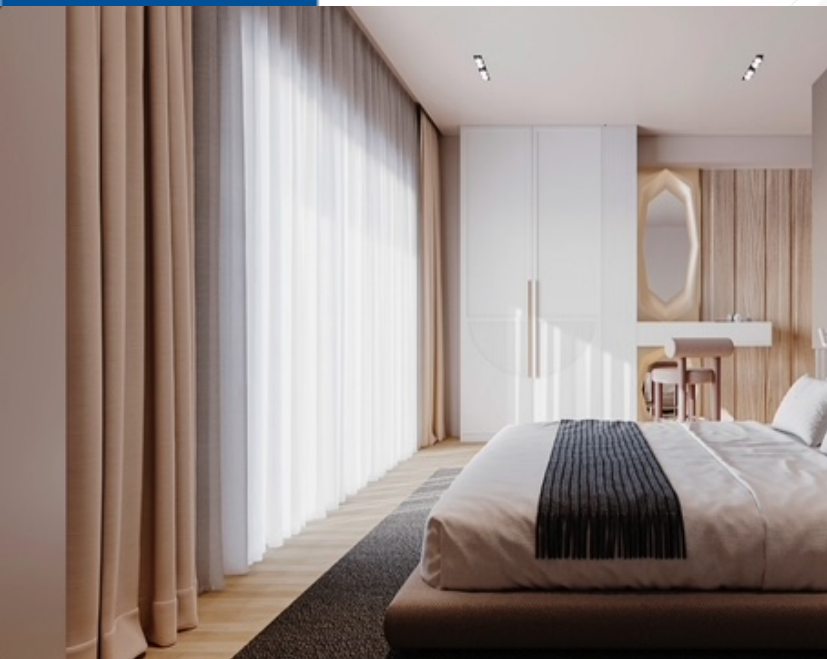

BEST CHOICE

Barbu Vacarescu, Floreasca, Bucuresti

Duplex exclusivist 4 camere -NOU - Dimitrie Pompeiu - Comision 0

PRET VANZARE + TVA

533.984 €

Rata incepand de la 11.222 RON cu *servicii de
creditare oferite gratuit de SVN broker credite