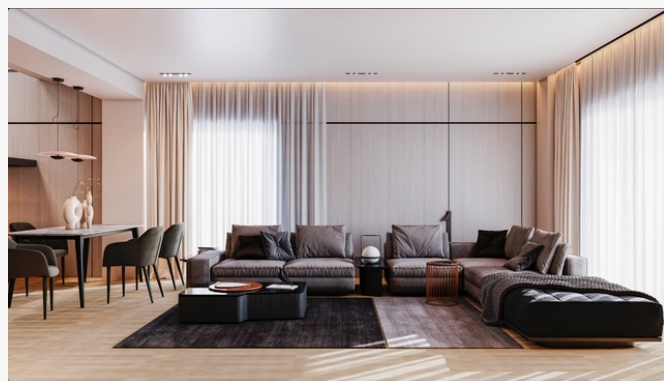

BEST CHOICE

Barbu Vacarescu, Floreasca, Bucuresti

Duplex exclusivist 4 camere -NOU - Dimitrie Pompeiu - Comision 0

PRET VANZARE + TVA

533.984 €

Rata incepand de la 11.222 RON cu *servicii de
creditare oferite gratuit de SVN broker credite