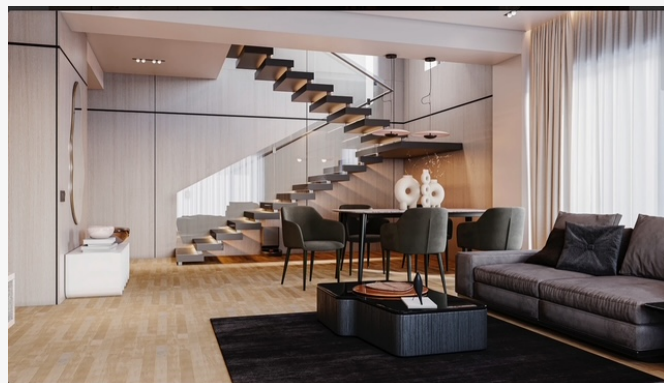

BEST CHOICE

Barbu Vacarescu, Floreasca, Bucuresti

Duplex exclusivist 4 camere -NOU - Dimitrie Pompeiu - Comision 0

PRET VANZARE + TVA

533.984 €

Rata incepand de la 11.222 RON cu *servicii de
creditare oferite gratuit de SVN broker credite