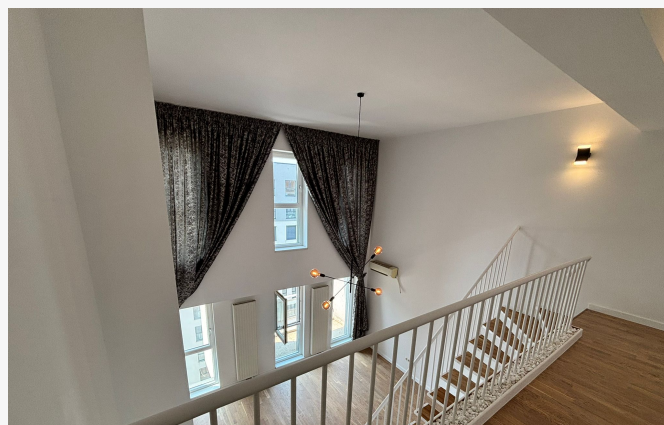

DREAM HOME

Barbu Vacarescu, Floreasca, Bucuresti

Penthouse-Loft | zona Barbu Vacarescu | Fabrica de Glucoza | Belvedere

PRET VANZARE

297.900 €

Rata incepand de la 6.261 RON cu *servicii de
creditare oferite gratuit de SVN broker credite