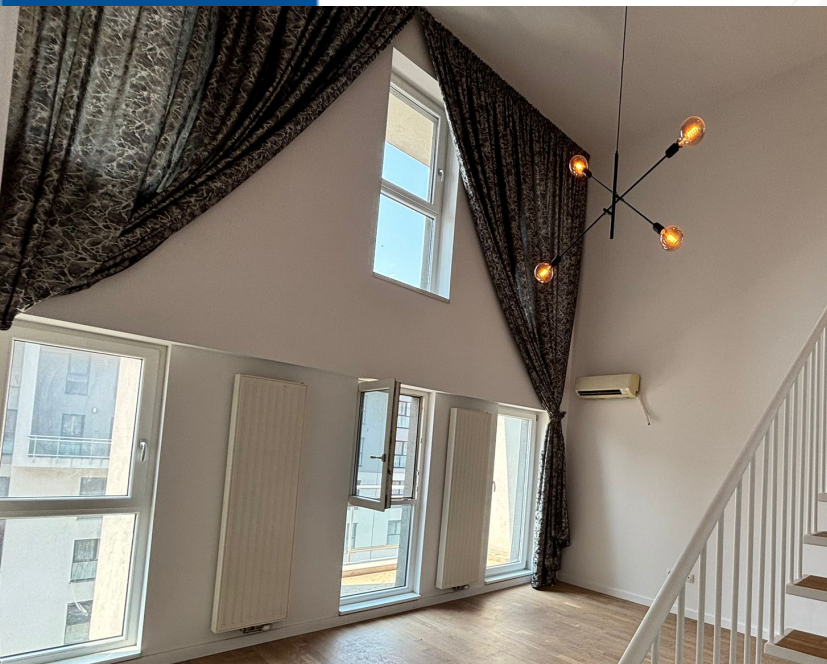

DREAM HOME

Barbu Vacarescu, Floreasca, Bucuresti

Penthouse-Loft | zona Barbu Vacarescu | Fabrica de Glucoza | Belvedere

PRET VANZARE

297.900 €

Rata incepand de la 6.261 RON cu *servicii de
creditare oferite gratuit de SVN broker credite