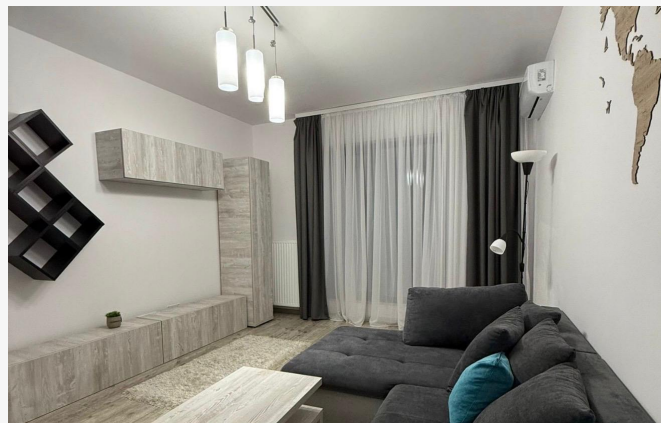

[instagram.com/residentialist.ro](https://www.instagram.com/residentialist.ro)

www.residentialist.ro

DESPRE PROPRIETATE

✓ Cea mai buna oferta ✓ Oferta recenta

Nr. camere	2
Compartimentare	Decomandat
An constructie	2023
Nivel	11 / 12
Suprafata	53.53 mp
Bai	1
Balcoane	1
Parcari	-