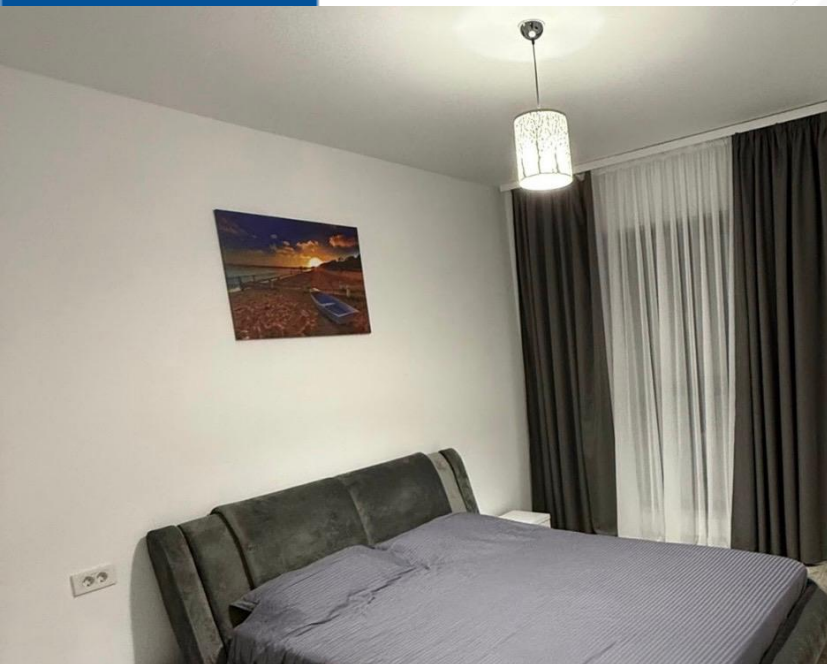

BEST CHOICE

Lujerului, Militari, Bucuresti

**2 Camere | Exigent Plaza |
Lujerului | Parcul Liniei**

PRET VANZARE

165.000 €

Rata incepand de la 3.468 RON cu *servicii de
creditare oferite gratuit de SVN broker credite