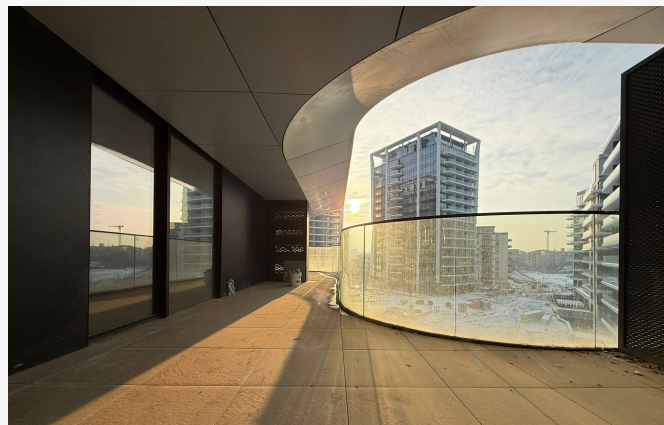

FAMILY TYPE

Barbu Vacarescu, Floreasca, Bucuresti

Apartament 4 camere | bloc nou | Fabrica de Glucoza cu terasa panoramica

PRET VANZARE

680.000 €

Rata incepand de la 14.290 RON cu *servicii de
creditare oferite gratuit de SVN broker credite