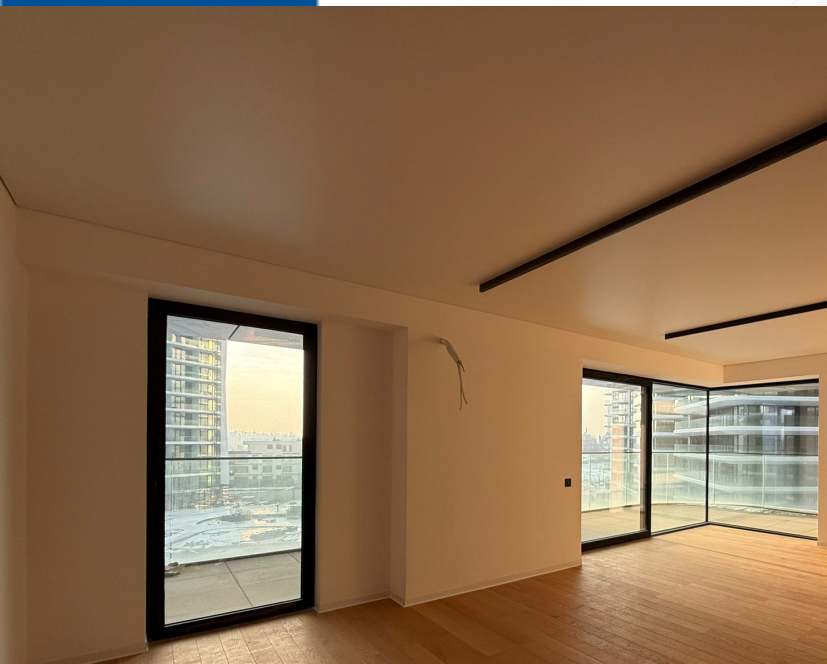

FAMILY TYPE

Barbu Vacarescu, Floreasca, Bucuresti

Apartament 4 camere | bloc nou | Fabrica de Glucoza cu terasa panoramica

PRET VANZARE

680.000 €

Rata incepand de la 14.290 RON cu *servicii de
creditare oferite gratuit de SVN broker credite