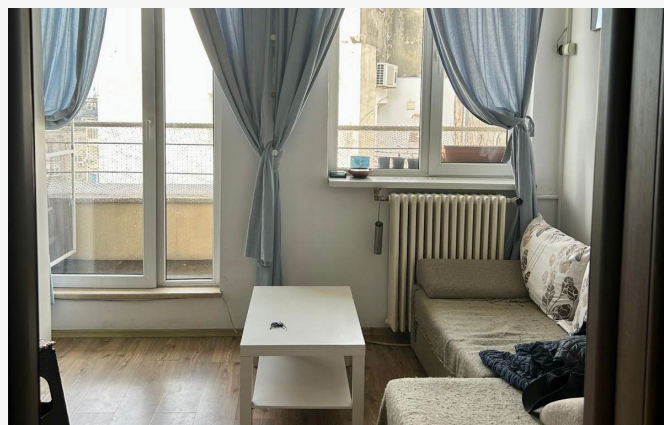

BEST CHOICE

Sala Palatului, Ultracentral, Bucuresti

Apartament 2 camere II Sala Palatului II Cismigiu

PRET VANZARE

89.000 €

Rata incepand de la 1.871 RON cu *servicii de creditare oferite gratuit de SVN broker credite