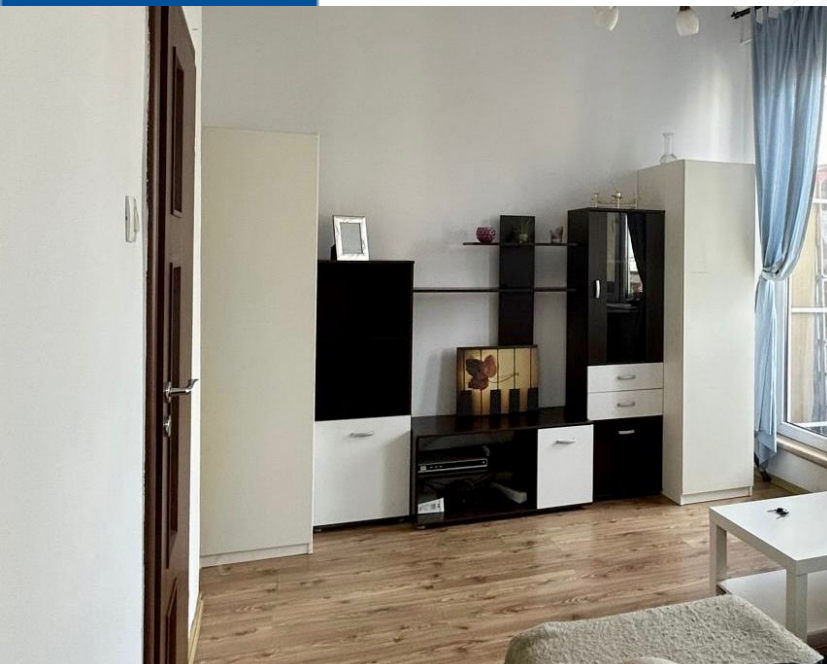

BEST CHOICE

Sala Palatului, Ultracentral, Bucuresti

Apartament 2 camere II Sala Palatului II Cismigiu

PRET VANZARE

89.000 €

Rata incepand de la 1.871 RON cu *servicii de creditare oferite gratuit de SVN broker credite