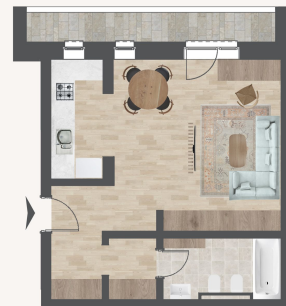

DESPRE PROPRIETATE

Cea mai buna oferta	Oferta recenta
Nr. camere	1
Compartimentare	Semidecomandat
An constructie	2027
Nivel	P / 4
Suprafata	38 mp
Bai	1
Balcoane	0
Parcari	-