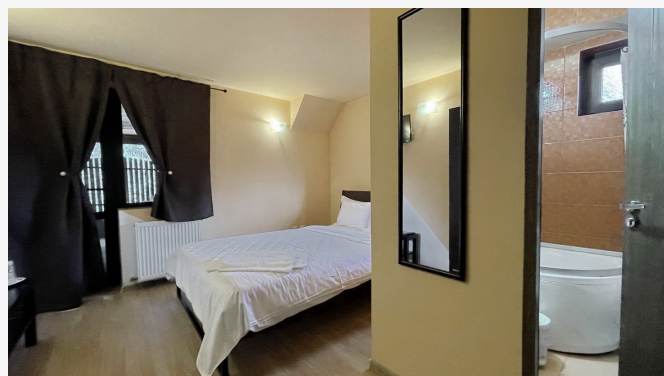

BEST CHOICE

Centru, Bran, Brasov

La 1km distanta de
Castelul Bran

PRET VANZARE

250.000 €

Rata incepand de la 5.266 RON cu *servicii de creditare oferite gratuit de SVN broker credite

CONTACT

Broker Marina Gavrilă
Telefon 0730177221
E-mail marina.gavrila@svn.ro
Adresa Str. Duiiliu Zamfirescu, nr. 5,
Sector 1, 011811, Bucuresti

[linkedin.com/company/residentialist-by-svn-romania](https://www.linkedin.com/company/residentialist-by-svn-romania)

[instagram.com/residentialist.ro](https://www.instagram.com/residentialist.ro)

www.residentialist.ro

DESPRE PROPRIETATE

✓ Cea mai buna oferta ✓ Oferta recenta

Nr. camere	8
Compartimentare	-
An constructie	2017
Nivel	P + 2 + M
Suprafata	250 mp
Bai	7
Balcoane	2
Parcari	4